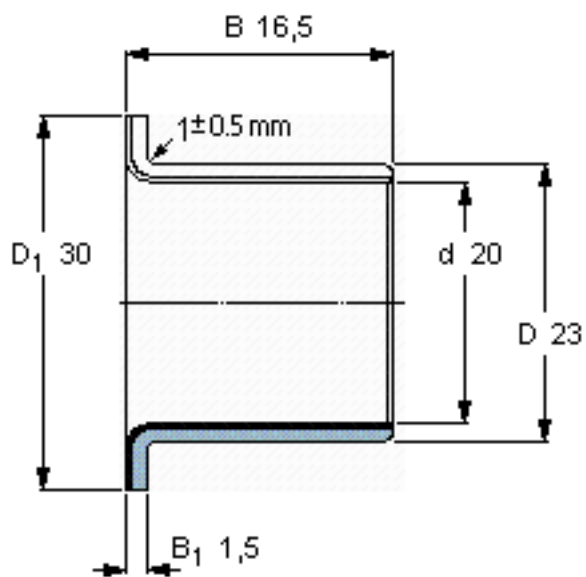

SKF PCMF 202316.5 B参数

主要尺寸	d	20	mm	-
	D	23	mm	-
	D₁	30	mm	-
	B	16.5	mm	-
	B₁	1.5	mm	-
基本额定载荷	C	22000	N	动载荷
	C₀	69500	N	静载荷
	C_a	17300	N	动载荷(轴向)
	C₀	54000	N	静载荷(轴向)
重量	重量	17	g	-
型号	型号	PCMF 202316.5 B	-	-

SKF PCMF 202316.5 B图片

特定负荷系数
材料常数

K 80
K_M 480

参考资料:<http://www.sozhou.com/p/a391fde2.html>