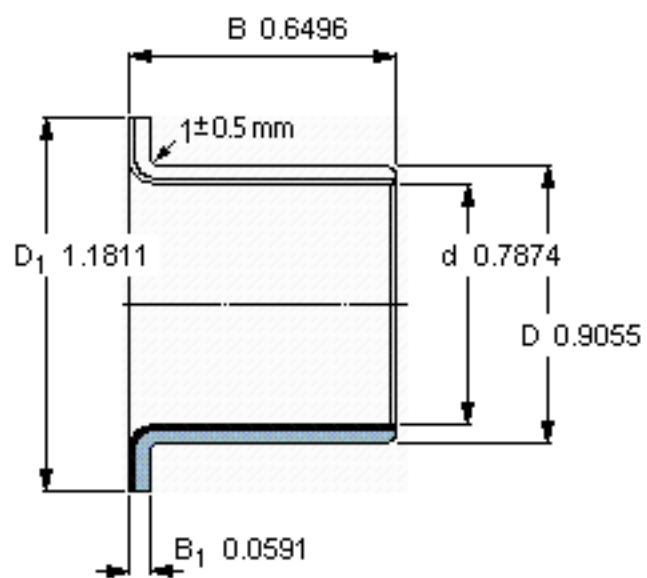

SKF PCMF 202316.5 B参数

主要尺寸	d	20	mm	-
	D	23	mm	-
	D ₁	30	mm	-
	B	16.5	mm	-
	B ₁	1.5	mm	-
基本额定载荷	C	22000	N	动载荷
	C ₀	69500	N	静载荷
	C _a	17300	N	动载荷(轴向)
	C ₀	54000	N	静载荷(轴向)
重量	重量	17	g	-
型号	型号	PCMF 202316.5 B	-	-

SKF PCMF 202316.5 B图片

特定负荷系数
材料常数

K 80
K_M 480

参考资料:<http://www.sozhou.com/p/a391fde2.html>

特定负荷系数
材料常数

K 80
 K_M 480