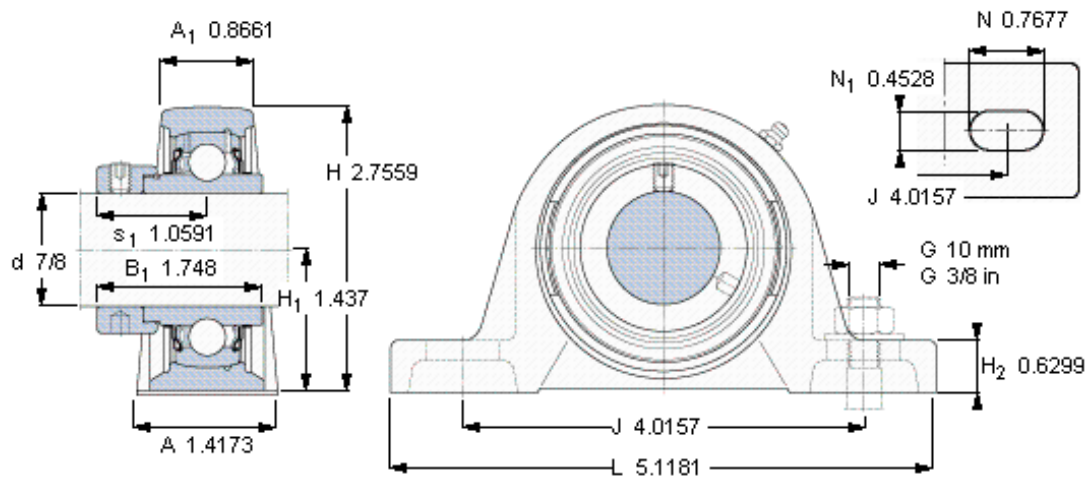

SKF SY 7/8 WF参数

主要尺寸	d	22.225	mm	-
	A	36	mm	-
	H	70	mm	-
	H ₁	36.5	mm	-
	L	130	mm	-
基本额定载荷	C	14000	N	动载荷
	C ₀	7800	N	静载荷
极限转速	带h6轴公差	7000	r/min	-
重量	重量	770	g	-
型号	轴承单元	SY 7/8 WF	-	-
	轴承座	SY 505 U	-	-
	轴承	YEL 205-014-2F	-	-

SKF SY 7/8 WF图片

平头螺钉
适宜的止动环 [Nm]
六角键销尺寸 [mm]

10-32x1
4
3,175

参考资料:<http://www.sozhou.com/p/a39e2f6f.html>

平头螺钉

适宜的止动环 [Nm]

六角键销尺寸 [mm]

10-32x1/4