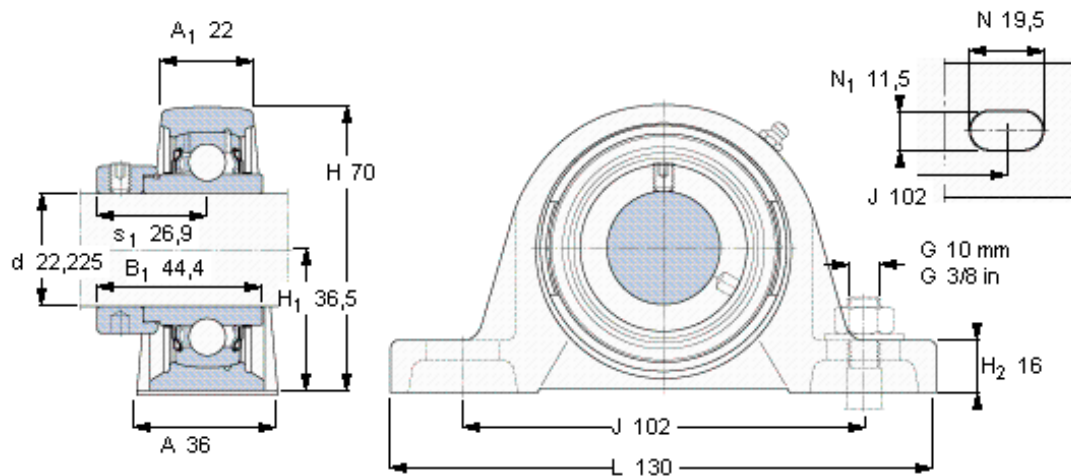

SKF SY 7/8 WF参数

主要尺寸	d	22.225	mm	-
	A	36	mm	-
	H	70	mm	-
	H ₁	36.5	mm	-
	L	130	mm	-
基本额定载荷	C	14000	N	动载荷
	C ₀	7800	N	静载荷
极限转速	带h6轴公差	7000	r/min	-
重量	重量	770	g	-
型号	轴承单元	SY 7/8 WF	-	-
	轴承座	SY 505 U	-	-
	轴承	YEL 205-014-2F	-	-

SKF SY 7/8 WF图片

平头螺钉
适宜的止动环 [Nm]
六角键销尺寸 [mm]

10-32x1
4
3,175

参考资料:<http://www.sozhou.com/p/a39e2f6f.html>

平头螺钉

适宜的止动环 [Nm]

六角键销尺寸 [mm]

10-32x1/4