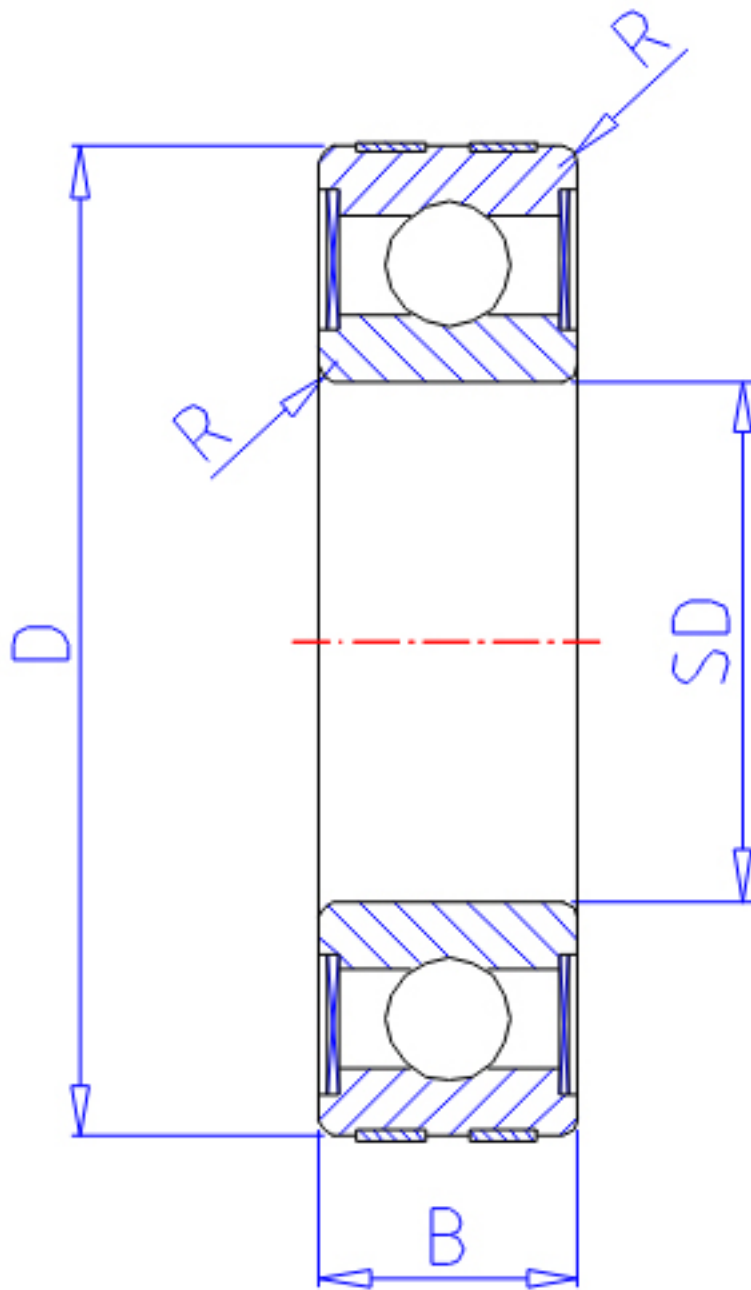

参考资料:<http://www.sozhou.com/p/a3c1765a.html>