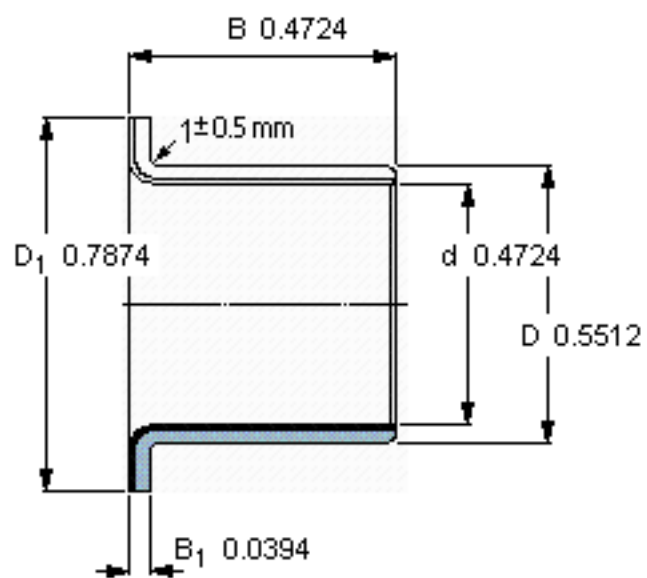

特定负荷系数
材料常数

K 80
 K_M 480