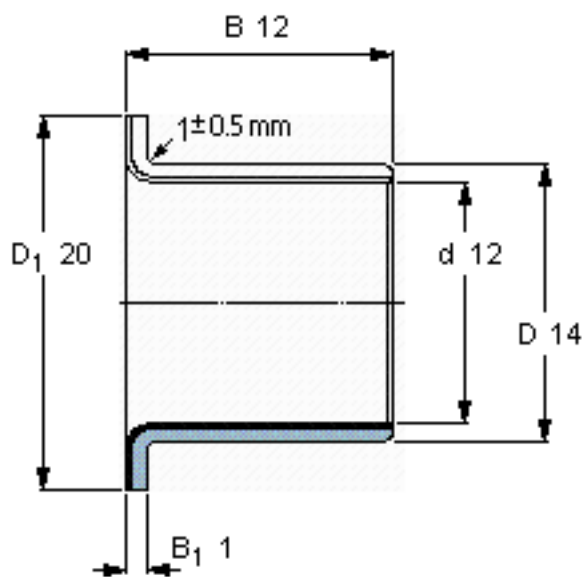

SKF PCMF 121412 B参数

主要尺寸	d	12	mm	-
	D	14	mm	-
	D ₁	20	mm	-
	B	12	mm	-
	B ₁	1	mm	-
基本额定载荷	C	9650	N	动载荷
	C ₀	30000	N	静载荷
	C _a	9150	N	动载荷(轴向)
	C ₀	28500	N	静载荷(轴向)
重量	重量	5	g	-
型号	型号	PCMF 121412 B	-	-

SKF PCMF 121412 B图片