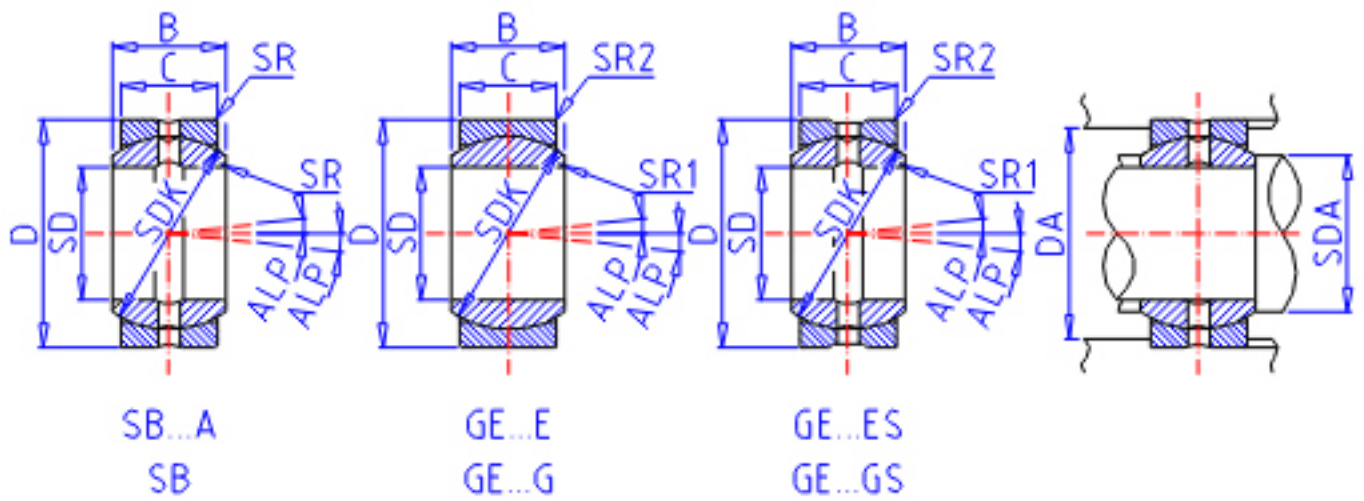

IKO SB 8013070参数

轴径	STDRT	80	mm	轴径
型号	ORDER	SB 8013070		型号
重量	MASS	3980	g	重量
主要尺寸	SD	80	mm	内径
	D	130	mm	外径
	B	70	mm	宽度
	C	60	mm	宽度
	SDK	120.0	mm	-
	SR	0.6	mm	(最小)
	SR1	0.0	mm	(最小)
	SR2	0.0	mm	(最小)
容许倾斜角度	ALP	5		容许倾斜角度
安装尺寸	SDAMIN	84.5	mm	(最小)
	SDAMAX	97.5	mm	(最大)
	DAMAX	125.5	mm	(最大)
	DAMIN	112.0	mm	(最小)
动态负载容量	CD	706000	N	动态负载容量
静态负载容量	CS	4240000	N	静态负载容量

IKO SB 8013070图片

参考资料:<http://www.sozhou.com/p/a407043b.html>