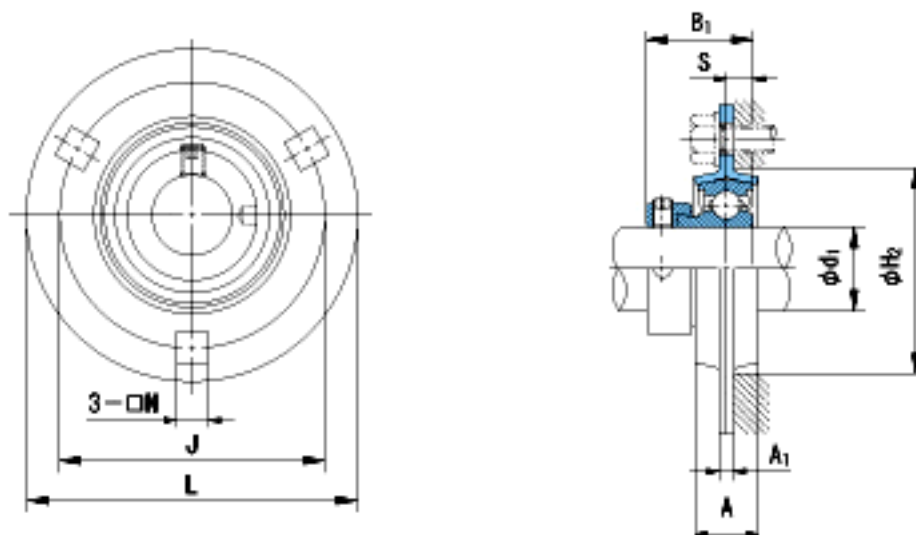

NACHI KHPF205A参数

外形尺寸	L	95	mm	-	
	J	76	mm	-	
	N	9	mm	-	
安装尺寸	d1	25	mm	-	
	A	18	mm	-	
	A1	4	mm	-	
	H2	60	mm	-	
	B1	31	mm	-	
	S	7.5	mm	-	
	重量	Mass	390	g	重量
	基本额定载荷	Cr	14000	N	动载荷
Cor		7900	N	静载荷	
极限速度	Grease	-	r/min	脂润滑	
	Oil	-	r/min	油润滑	

NACHI KHPF205A图片

参考资料:<http://www.sozhou.com/p/a419f904.html>