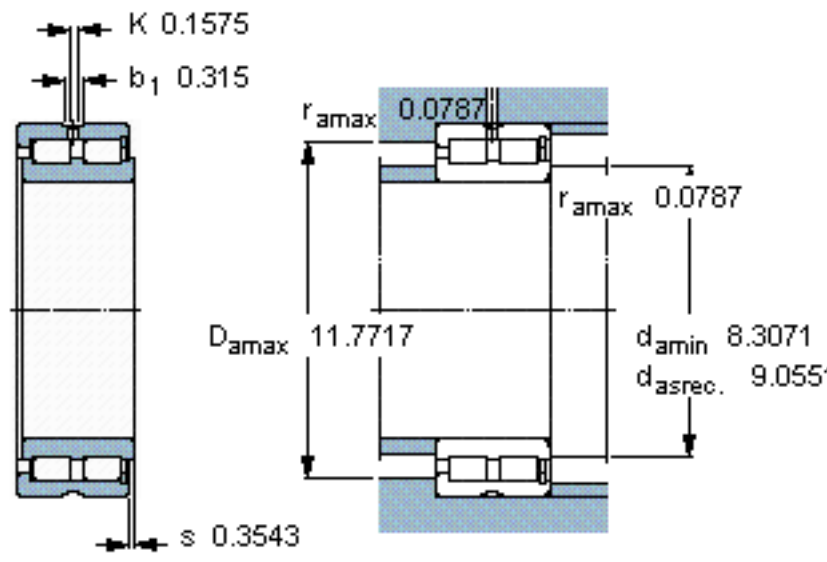

SKF NNCF 5040 CV参数

主要尺寸	d	200	mm	-
	D	310	mm	-
	B	150	mm	-
基本额定载荷	C	1680000	N	动载荷
	C_0	3050000	N	静载荷
疲劳载荷极限	P_u	320000	N	-
额定转速	参考转速	950	r/min	-
	极限转速	1200	r/min	-
重量	重量	41000	g	-
型号	型号	NNCF 5040 CV	-	-

SKF NNCF 5040 CV图片

计算系数

$k_r = 0,5$

参考资料: <http://www.sozhou.com/p/a41d003e.html>

计算系数

k_r 0,5