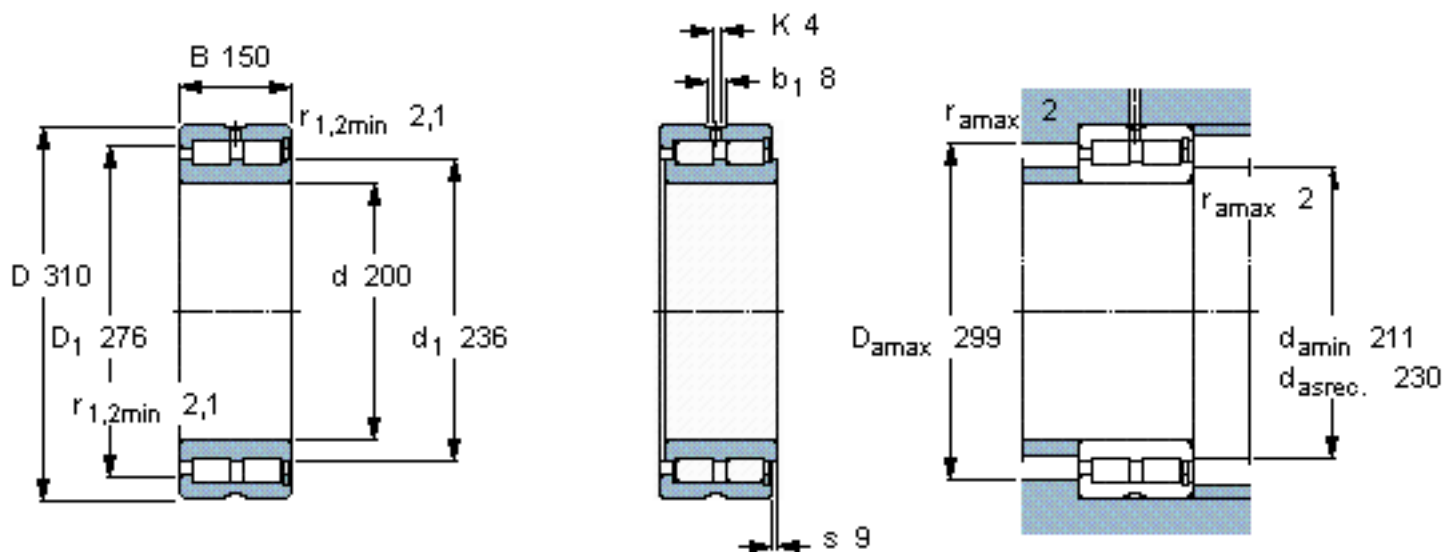

SKF NNCF 5040 CV参数

主要尺寸	d	200	mm	-
	D	310	mm	-
	B	150	mm	-
基本额定载荷	C	1680000	N	动载荷
	C_0	3050000	N	静载荷
疲劳载荷极限	P_u	320000	N	-
额定转速	参考转速	950	r/min	-
	极限转速	1200	r/min	-
重量	重量	41000	g	-
型号	型号	NNCF 5040 CV	-	-

SKF NNCF 5040 CV图片

计算系数

$k_r = 0,5$

参考资料: <http://www.sozhou.com/p/a41d003e.html>

计算系数

k_r 0,5