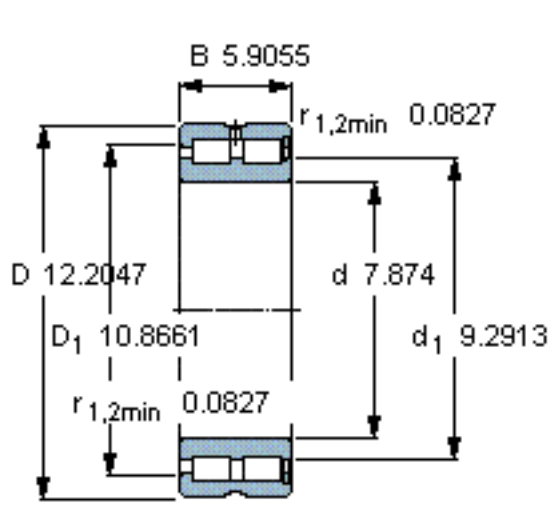

SKF NNCF 5040 CV参数

主要尺寸	d	200	mm	-
	D	310	mm	-
	B	150	mm	-
基本额定载荷	C	1680000	N	动载荷
	C_0	3050000	N	静载荷
疲劳载荷极限	P_u	320000	N	-
额定转速	参考转速	950	r/min	-
	极限转速	1200	r/min	-
重量	重量	41000	g	-
型号	型号	NNCF 5040 CV	-	-

SKF NNCF 5040 CV图片

计算系数

$k_r = 0,5$

参考资料: <http://www.sozhou.com/p/a41d003e.html>

计算系数

k_r 0,5