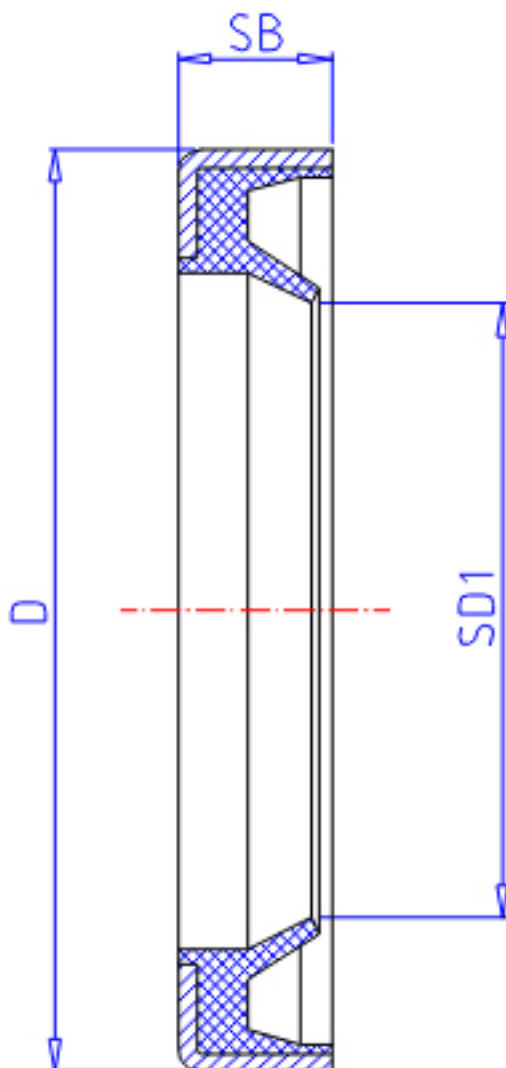

IKO OS 24314参数

轴径	STDRT	24	mm	轴径
型号	ORDER	OS 24314		型号
主要尺寸	SD1	24	mm	-
	D	31	mm	外径
	SB	4.0	mm	宽度

IKO OS 24314图片

参考资料:<http://www.sozhou.com/p/a446bf94.html>