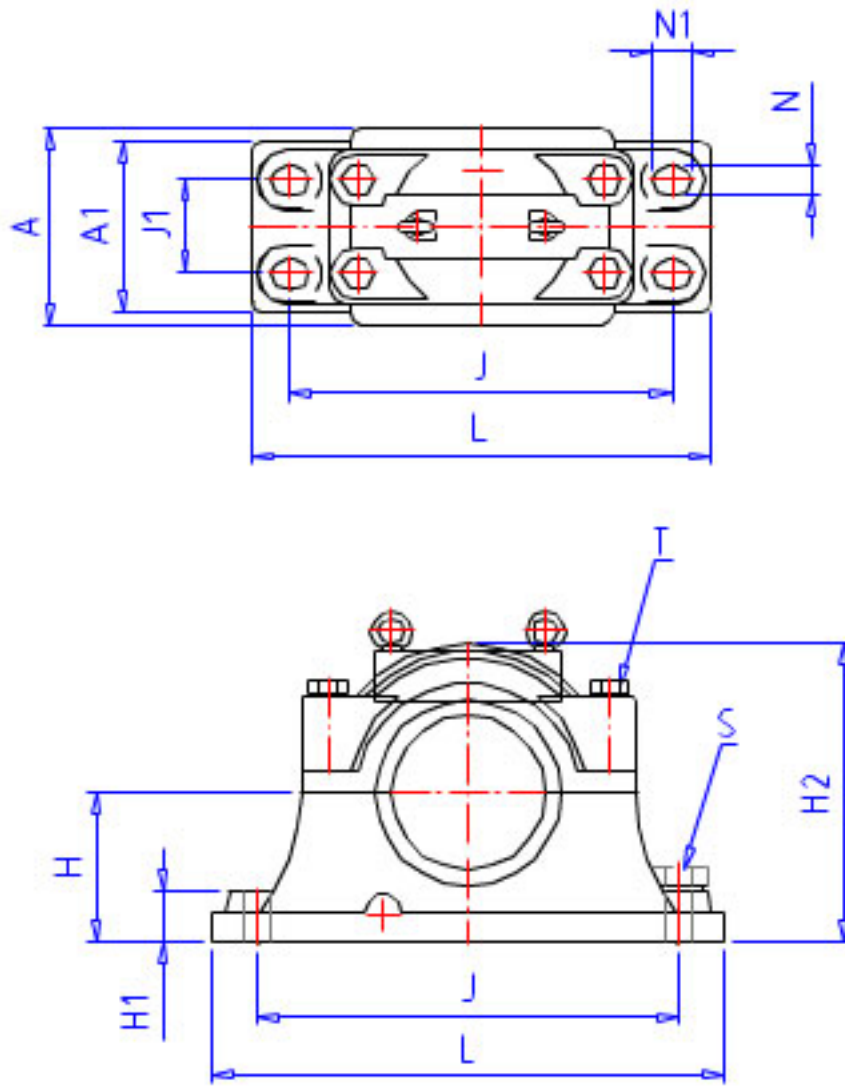

参考资料:<http://www.sozhou.com/p/a4627e4d.html>