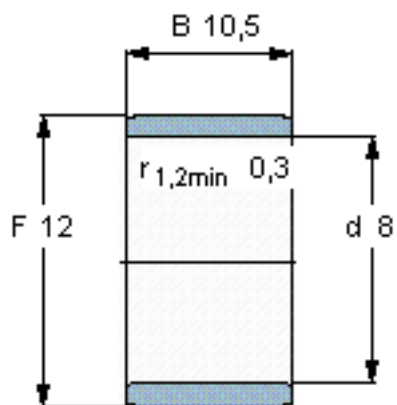

SKF IR 8x12x10.5参数

主要尺寸	d	8	mm	-
	F	12	mm	-
	B	10.5	mm	-
	最小	0.3	mm	-
重量	重量	5	g	-
型号	型号	IR 8x12x10.5	-	-

SKF IR 8x12x10.5图片

参考资料:<http://www.sozhou.com/p/a4ceaf5e.html>