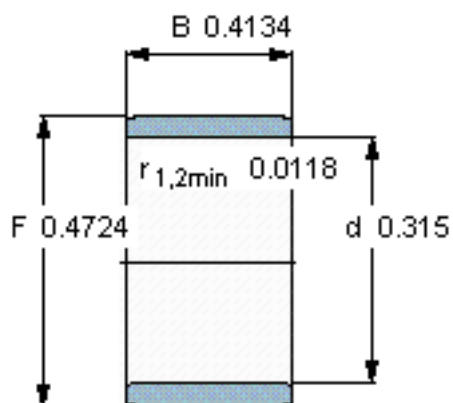

SKF IR 8x12x10.5参数

主要尺寸	d	8	mm	-
	F	12	mm	-
	B	10.5	mm	-
	最小	0.3	mm	-
重量	重量	5	g	-
型号	型号	IR 8x12x10.5	-	-

SKF IR 8x12x10.5图片

参考资料:<http://www.sozhou.com/p/a4ceaf5e.html>