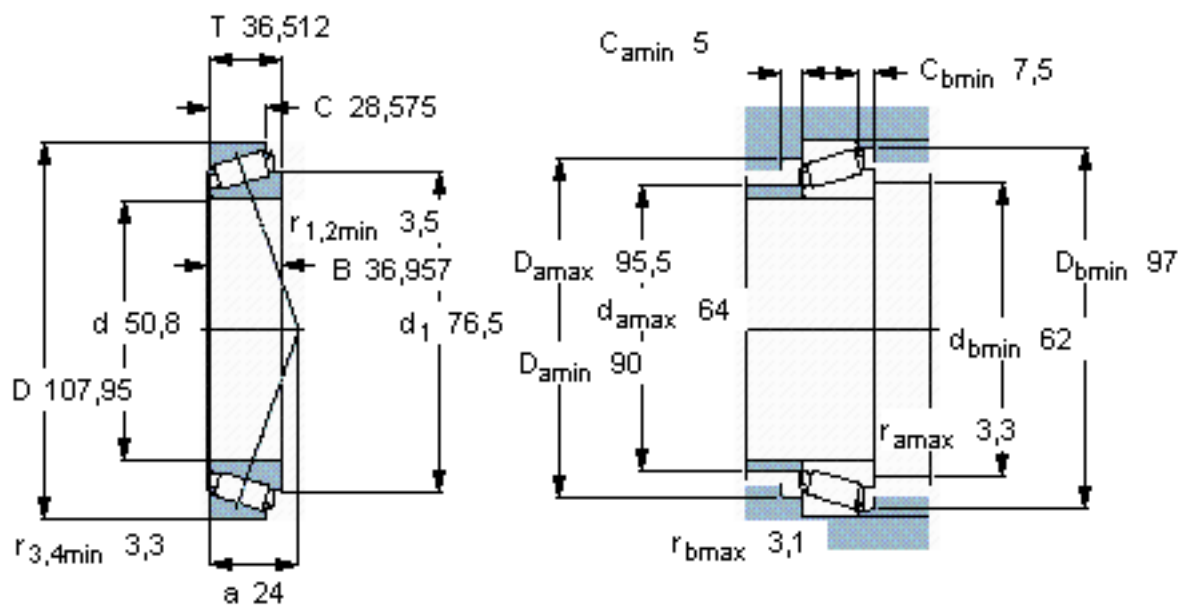

SKF 537/532 X/Q参数

主要尺寸	d	50.8	mm	-
	D	107.95	mm	-
	T	36.512	mm	-
基本额定载荷	C	151000	N	动载荷
	C_0	190000	N	静载荷
疲劳载荷极限	P_u	22800	N	-
额定转速	参考转速	4800	r/min	-
	极限转速	7000	r/min	-
重量	重量	1550	g	-
型号	* SKF 探索者轴承	537/532 X/Q	-	-

SKF 537/532 X/Q图片

参考资料: <http://www.sozhou.com/p/a5247122.html>

计算系数
 e 0,3
 Y 2
 Y_0 1,1