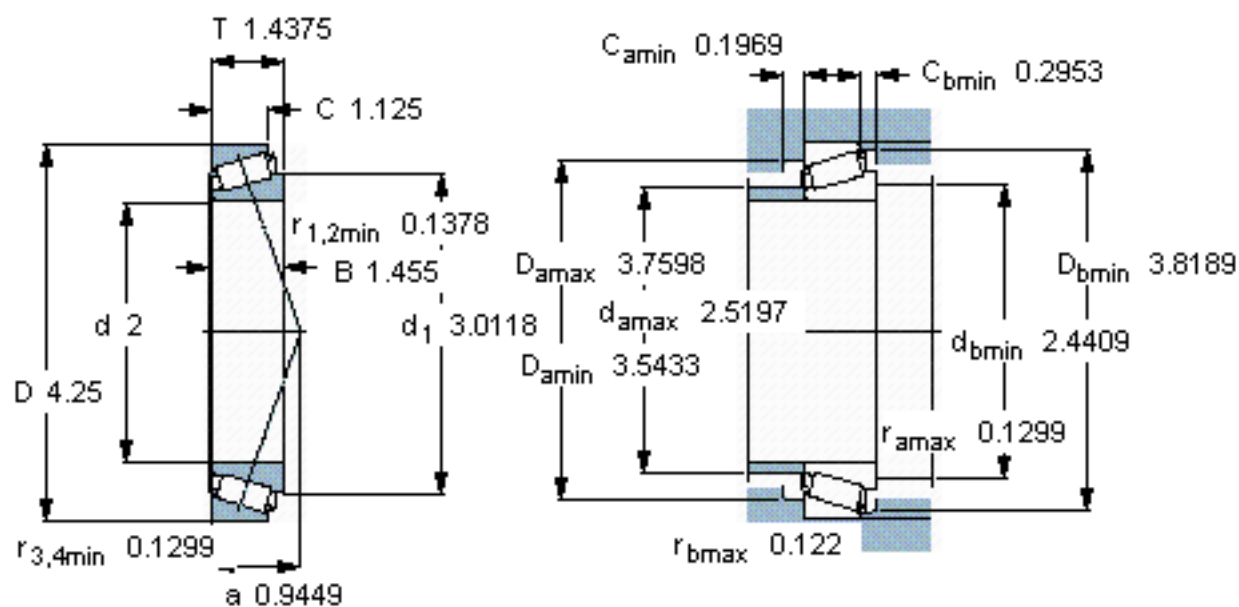

SKF 537/532 X/Q参数

主要尺寸	d	50.8	mm	-
	D	107.95	mm	-
	T	36.512	mm	-
基本额定载荷	C	151000	N	动载荷
	C_0	190000	N	静载荷
疲劳载荷极限	P_u	22800	N	-
额定转速	参考转速	4800	r/min	-
	极限转速	7000	r/min	-
重量	重量	1550	g	-
型号	* SKF 探索者轴承	537/532 X/Q	-	-

SKF 537/532 X/Q图片

参考资料: <http://www.sozhou.com/p/a5247122.html>

计算系数
 e 0,3
 Y 2
 Y_0 1,1