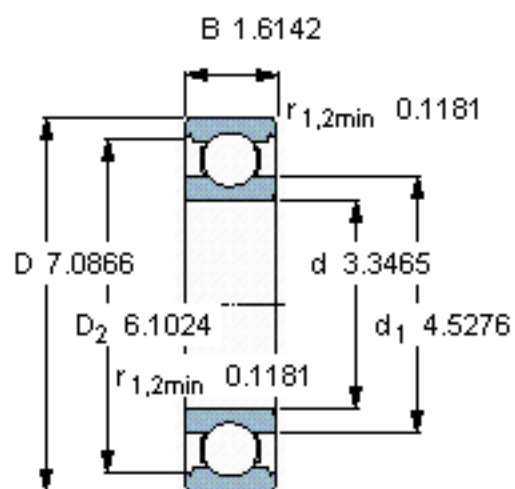

计算系数

k_r 0,03

f_0 13