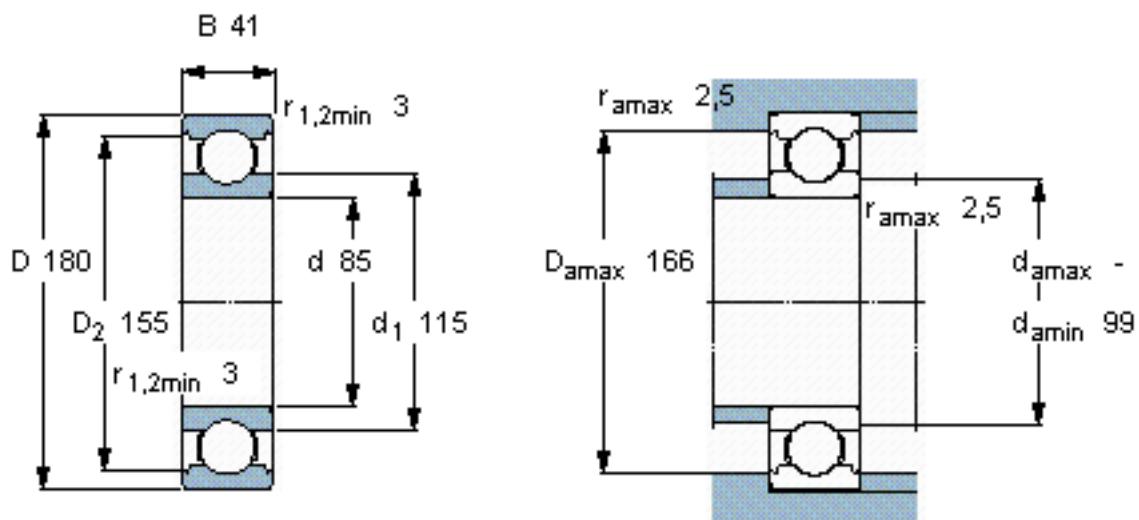

SKF 6317/W64 *参数

主要尺寸	d	85	mm	-
	D	180	mm	-
	B	41	mm	-
基本额定载荷	C	140000	N	动载荷
	C_0	96500	N	静载荷
疲劳载荷极限	P_u	3550	N	-
极限转速	极限转速	2300	r/min	-
重量	重量	4250	g	-
型号	* SKF 探索者轴承	6317/W64 *	-	-

SKF 6317/W64 *图片

计算系数