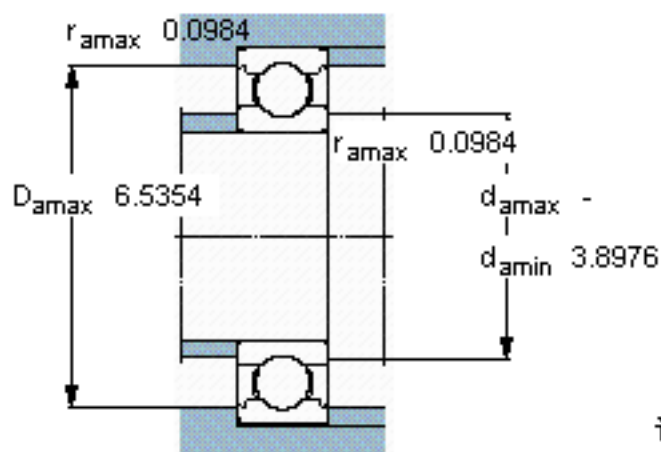

计算系数

k_r 0,03

f_0 13