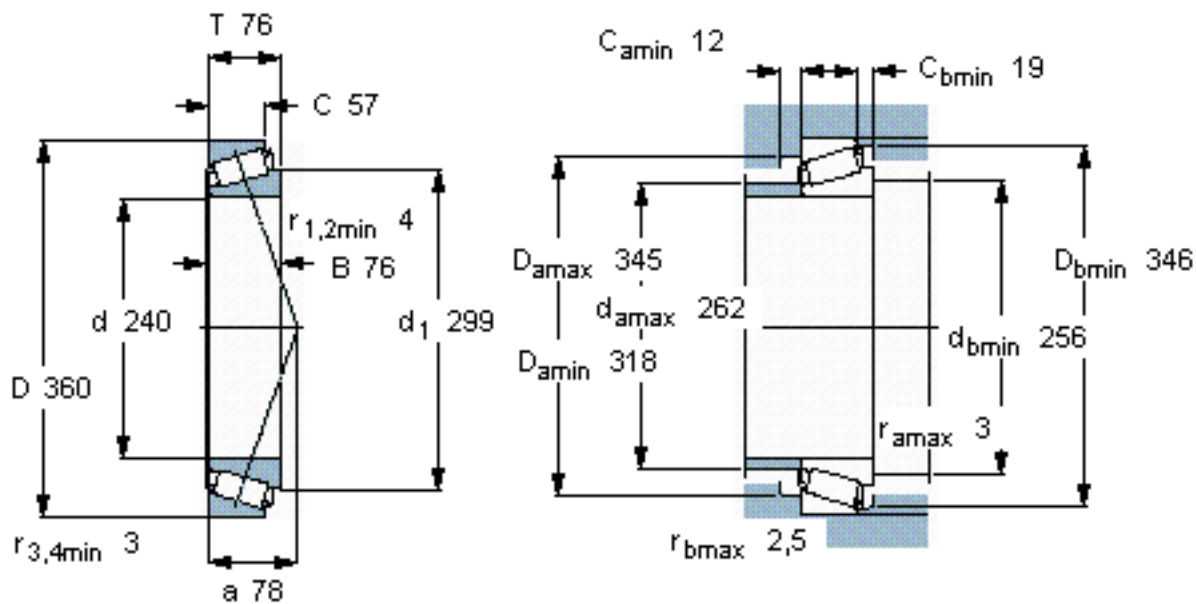

SKF 32048 X参数

主要尺寸	d	240	mm	-
	D	360	mm	-
	T	76	mm	-
基本额定载荷	C	935000	N	动载荷
	C_0	1800000	N	静载荷
疲劳载荷极限	P_u	160000	N	-
额定转速	参考转速	1200	r/min	-
	极限转速	1600	r/min	-
重量	重量	27500	g	-
型号	* SKF 探索者轴承	32048 X	-	-

SKF 32048 X图片