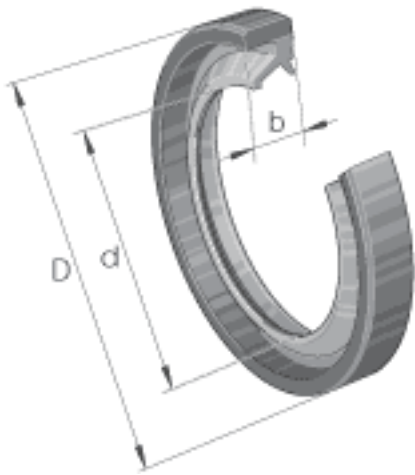

### INA SD45X52X4参数

尺寸	b	4	mm	公差: +0,1 / -0,2
重量	m	1.9	g	质量
尺寸	d	45	mm	-
	D	52	mm	-

### INA SD45X52X4图片

参考资料:<http://www.sozhou.com/p/a5b12f89.html>