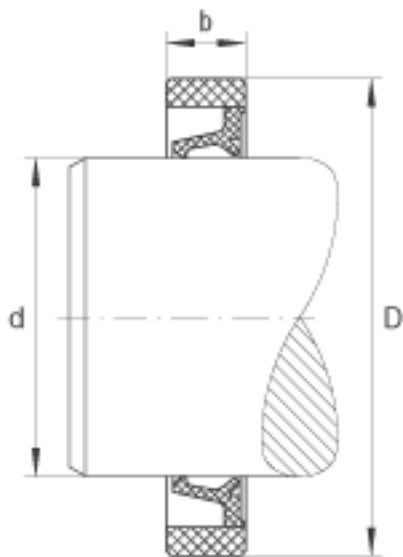

### INA SD45X52X4参数

尺寸	b	4	mm	公差: +0,1 / -0,2
重量	m	1.9	g	质量
尺寸	d	45	mm	-
	D	52	mm	-

### INA SD45X52X4图片

参考资料:<http://www.sozhou.com/p/a5b12f89.html>