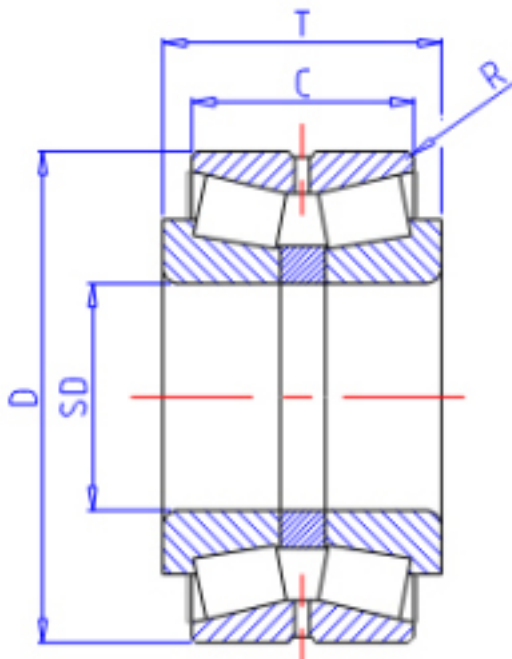

KOYO 46T30216JR/51.5参数

主要尺寸	SD	80	mm	内径
	D	140	mm	外径
	T	64	mm	-
	C	51.5	mm	宽度
	R	2.0	mm	(最小)
型号	ORDER	46T30216JR/51.5		型号
基本额定载荷	CR	277000	N	动载荷
	C0	405000	N	静载荷

KOYO 46T30216JR/51.5图片

参考资料:<http://www.sozhou.com/p/a5efe5db.html>