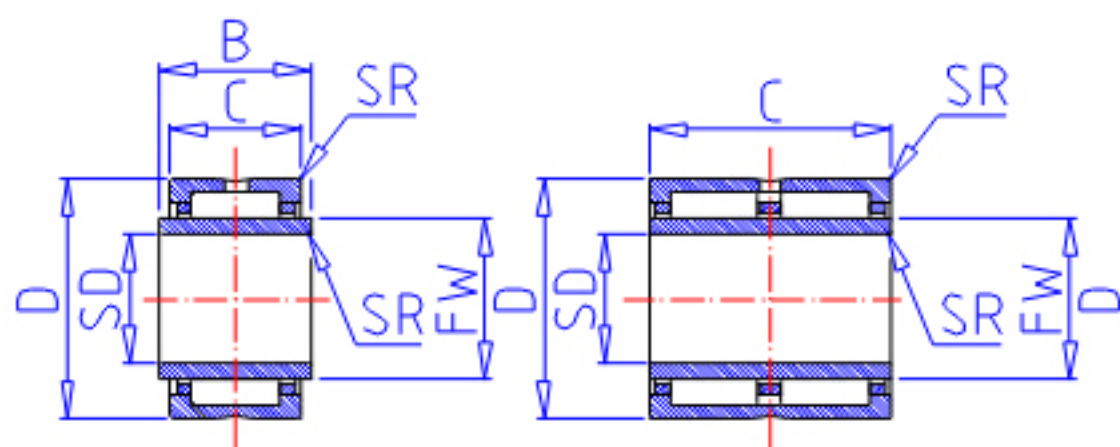

IKO TRI 325230参数

轴径	STDRT	32	mm	轴径
型号	ORDER	TRI 325230		型号
重量	MASS	245.0	g	重量
主要尺寸	SD	32	mm	内径
	D	52	mm	外径
	C	30	mm	宽度
	B	30.500	mm	宽度
	SR	0.6	mm	(最小)
	FW	38	mm	内径
	S	0.500	mm	-
安装尺寸	SDAMIN	36.0	mm	(最小)
	SDAMAX	37.0	mm	(最大)
	DA	48.0	mm	(最大)
基本额定载荷	CR	50800	N	动载荷
	COR	81100	N	静载荷
搭配内圈	IR	LRT 323830		搭配内圈

IKO TRI 325230图片

NA 48, NA49
TAFI, TRI
NA 69 (SD $\leq$ 30)

NA 69