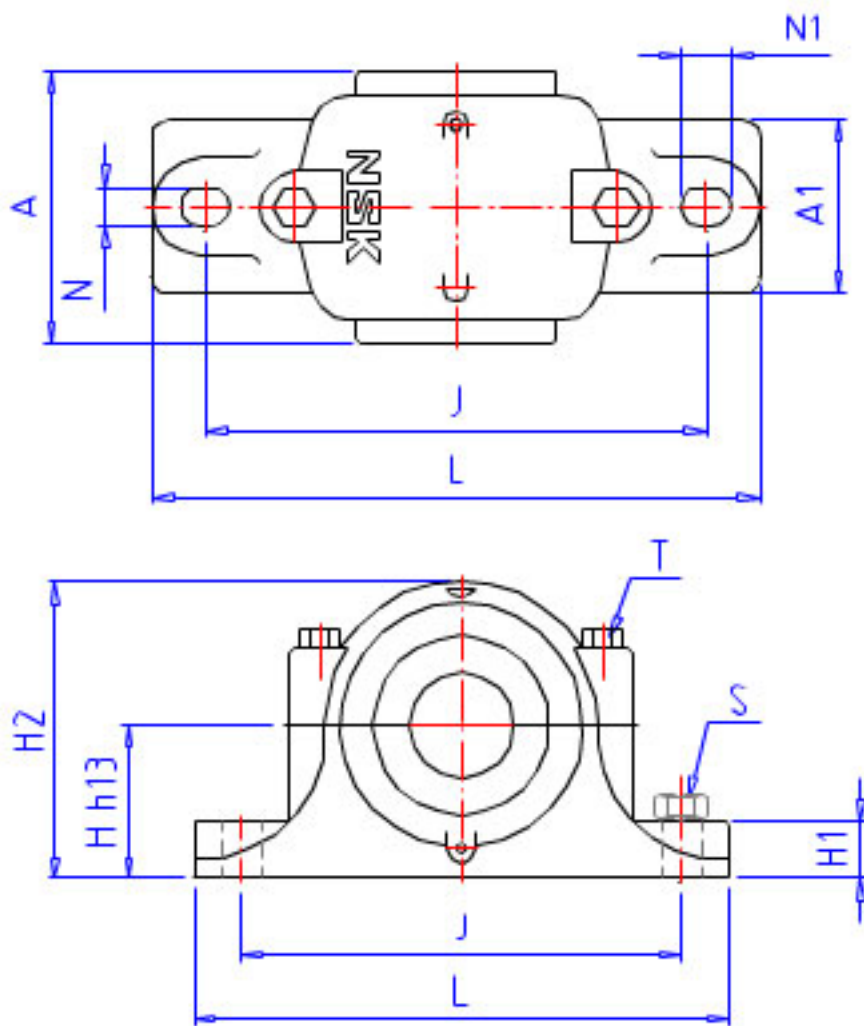

## NSK SN 613 1参数

型号	型号	SN 613 1		-
轴径	D1	60	mm	轴径
轴承座	PLB	SN 613		型号
适用部件	SBBN	1313K		调心球轴承
	AN	21313EAKE4		调心滚子轴承
	AD	H313X		紧定套型号
尺寸	DH8	140	mm	直径
	HH13	95	mm	高度
	J	260	mm	长度
	A	130	mm	宽度
	L	315	mm	长度
	A1	90	mm	宽度
	H1	32	mm	高度
	H2	175	mm	高度
	GH13	58.0	mm	高度
	T	M16	mm	规格
	N	22	mm	长度
	N1	27	mm	长度
	S	M20	mm	规格
	重量	MASS	8700	g
适用部件	LRN	SR 140X12, 5		定位圈规格（外径×宽）
	Q	2		定位圈个数
油封	OS	GS 13		油封

## NSK SN 613 1图片

参考资料:<http://www.sozhou.com/p/a64ab71a.html>