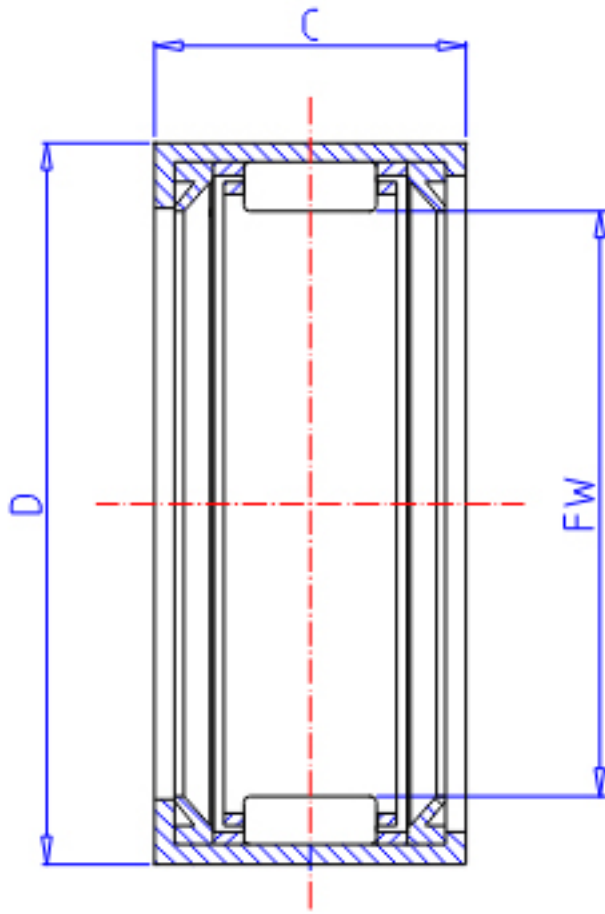

IKO TLA 3016UU参数

轴径	STDRT	30	mm	轴径
型号	ORDER	TLA 3016UU		型号
重量	MASS	30.5	g	重量
主要尺寸	FW	30	mm	内径
	D	37	mm	外径
	C	16	mm	宽度
基本额定载荷	CR	10400	N	动载荷
	COR	16600	N	静载荷

IKO TLA 3016UU图片

参考资料:<http://www.sozhou.com/p/a6a45f78.html>