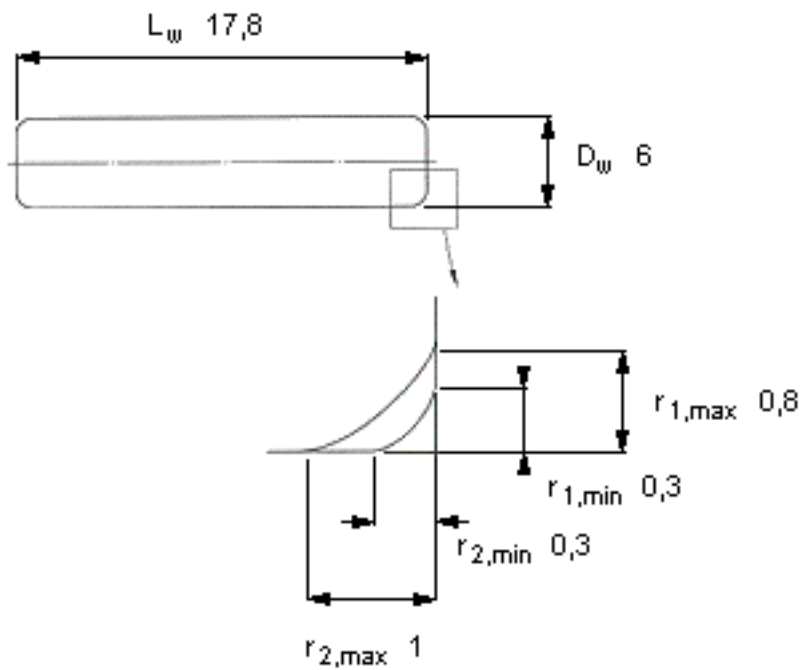

SKF RN-6x17.8 BF/G2参数

主要尺寸	$D_w$	6	mm	-
	$L_w$	17.8		-
	最小	0.3	mm	-
	最大	0.8	mm	-
	最大	1	mm	-
重量	重量	3950	g	-
型号	型号	RN-6x17.8 BF/G2		-

SKF RN-6x17.8 BF/G2图片

参考资料:<http://www.sozhou.com/p/a6bb0cfa.html>