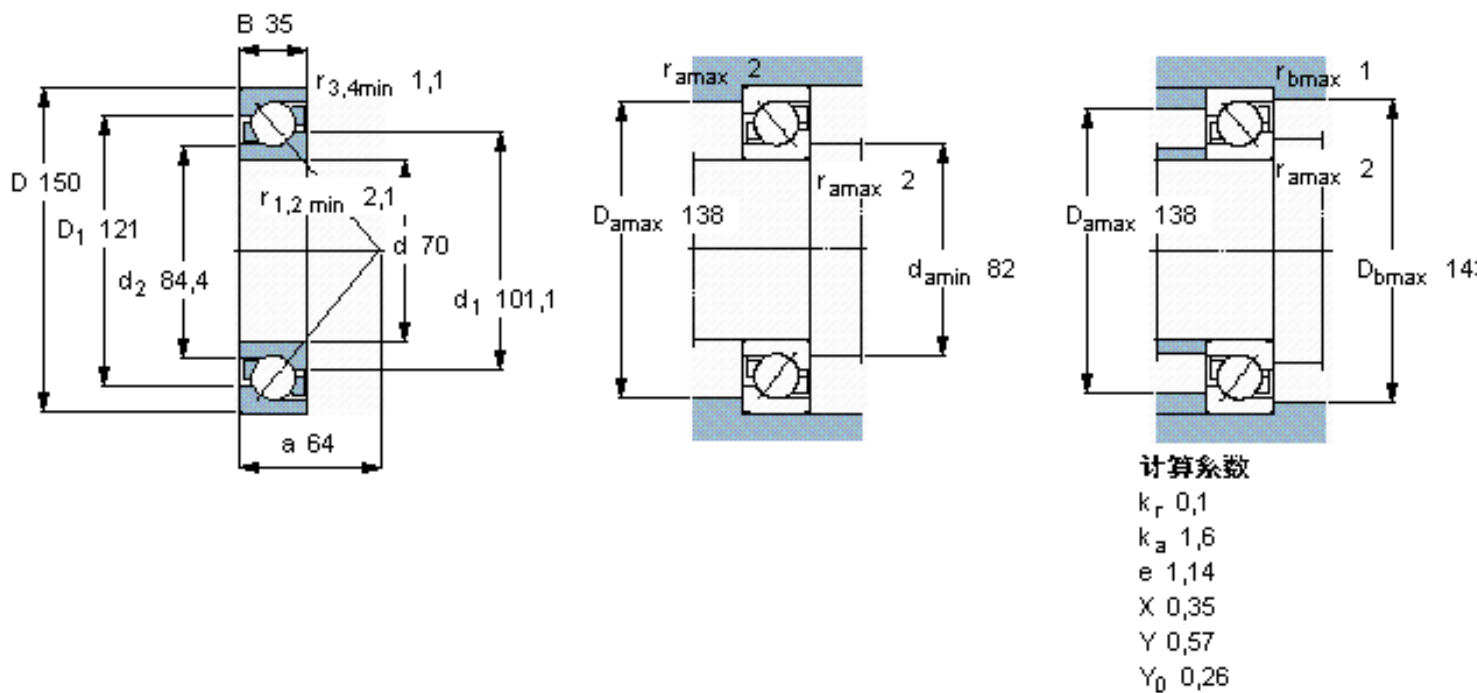

SKF 7314 BECBM *参数

主要尺寸	d	70	mm	-
	D	150	mm	-
	B	35	mm	-
基本额定载荷	C	127000	N	动载荷
	C_0	98000	N	静载荷
疲劳载荷极限	P_u	3900	N	-
额定转速	参考转速	5600	r/min	-
	极限转速	5600	r/min	-
重量	重量	2830	g	-
型号	* SKF 探索者轴承	7314 BECBM *	-	-

SKF 7314 BECBM *图片

参考资料: <http://www.sozhou.com/p/a6c17793.html>

计算系数

k_r 0,1

k_a 1,6

e 1,14

X 0,35

Y 0,57