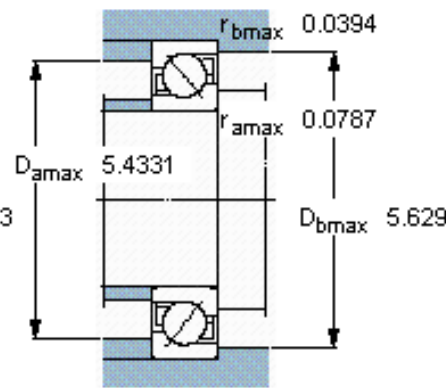

SKF 7314 BECBM *参数

主要尺寸	d	70	mm	-
	D	150	mm	-
	B	35	mm	-
基本额定载荷	C	127000	N	动载荷
	C_0	98000	N	静载荷
疲劳载荷极限	P_u	3900	N	-
额定转速	参考转速	5600	r/min	-
	极限转速	5600	r/min	-
重量	重量	2830	g	-
型号	* SKF 探索者轴承	7314 BECBM *	-	-

SKF 7314 BECBM *图片

参考资料: <http://www.sozhou.com/p/a6c17793.html>

计算系数

k_r 0,1

k_a 1,6

e 1,14

X 0,35

Y 0,57