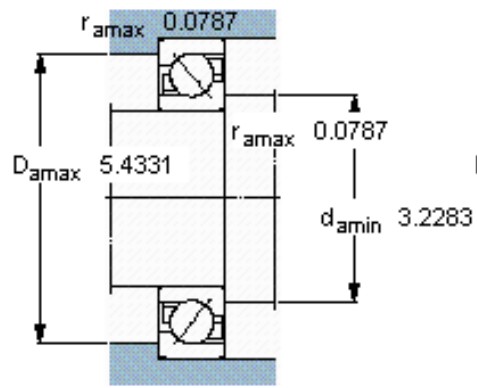

SKF 7314 BECBM *参数

主要尺寸	d	70	mm	-
	D	150	mm	-
	B	35	mm	-
基本额定载荷	C	127000	N	动载荷
	C_0	98000	N	静载荷
疲劳载荷极限	P_u	3900	N	-
额定转速	参考转速	5600	r/min	-
	极限转速	5600	r/min	-
重量	重量	2830	g	-
型号	* SKF 探索者轴承	7314 BECBM *	-	-

SKF 7314 BECBM *图片

参考资料: <http://www.sozhou.com/p/a6c17793.html>

计算系数

k_r 0,1

k_a 1,6

e 1,14

X 0,35

Y 0,57