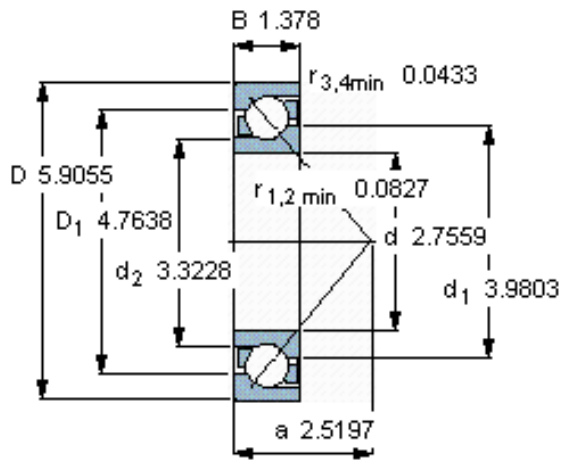

SKF 7314 BECBM *参数

主要尺寸	d	70	mm	-
	D	150	mm	-
	B	35	mm	-
基本额定载荷	C	127000	N	动载荷
	C_0	98000	N	静载荷
疲劳载荷极限	P_u	3900	N	-
额定转速	参考转速	5600	r/min	-
	极限转速	5600	r/min	-
重量	重量	2830	g	-
型号	* SKF 探索者轴承	7314 BECBM *	-	-

SKF 7314 BECBM *图片

参考资料: <http://www.sozhou.com/p/a6c17793.html>

计算系数

k_r 0,1

k_a 1,6

e 1,14

X 0,35

Y 0,57