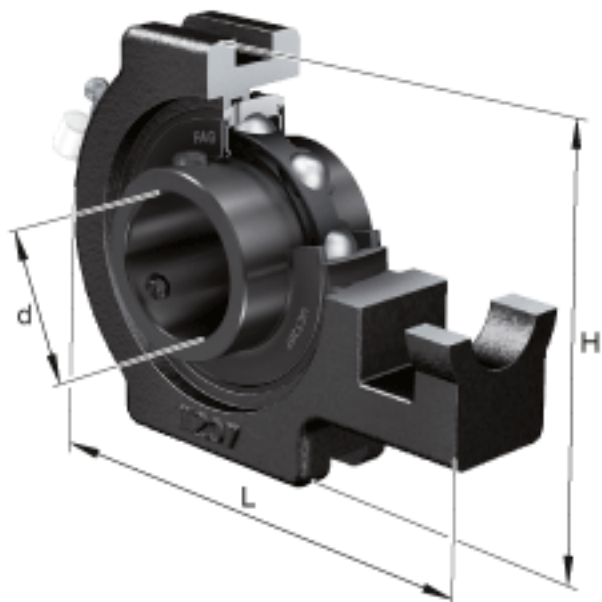

FAG UCT216-49参数

尺寸	d	77.7875	mm	-	
	L	235	mm	-	
	H	184	mm	-	
	A	70	mm	-	
	A₁	26	mm	-	
	B	82.6	mm	-	
	H₁	165	mm	-	
	L₁	140	mm	-	
	L₂	21	mm	-	
	L₃	121	mm	-	
	N	41	mm	-	
	N₁	32	mm	-	
	N₂	70	mm	-	
	S₁	49.3	mm	-	
	T	111	mm	-	
	重量	m	8270	g	重量
	说明		T216		型号, 轴承座
		UC216-49		型号, 外球面球轴承	

FAG UCT216-49图片