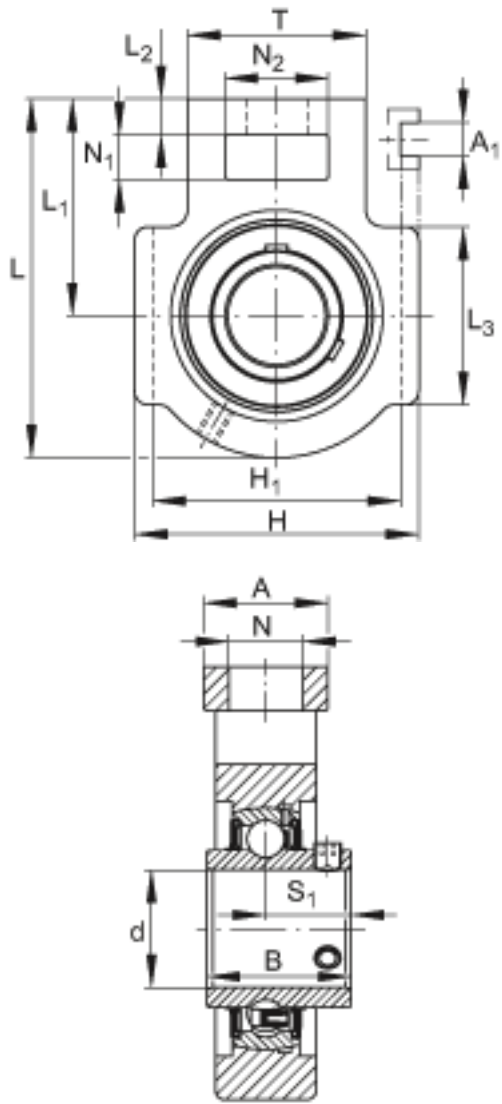

FAG UCT216-49参数

尺寸	d	77.7875	mm	-	
	L	235	mm	-	
	H	184	mm	-	
	A	70	mm	-	
	A ₁	26	mm	-	
	B	82.6	mm	-	
	H ₁	165	mm	-	
	L ₁	140	mm	-	
	L ₂	21	mm	-	
	L ₃	121	mm	-	
	N	41	mm	-	
	N ₁	32	mm	-	
	N ₂	70	mm	-	
	S ₁	49.3	mm	-	
	T	111	mm	-	
	重量	m	8270	g	重量
	说明		T216		型号, 轴承座
		UC216-49		型号, 外球面球轴承	

FAG UCT216-49图片

参考资料:<http://www.sozhou.com/p/a6e64e6a.html>