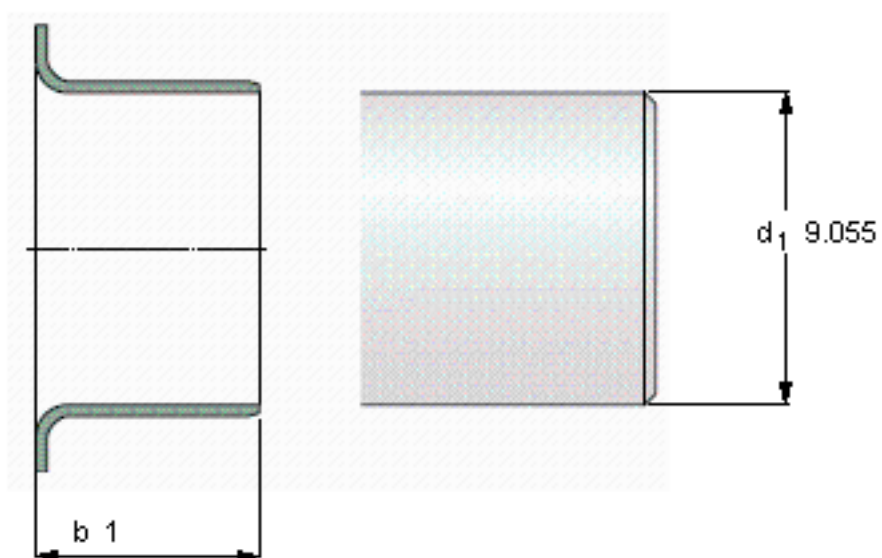

SKF 89943参数

轴直径	d_1	230	mm	-
轴套宽度	b	25.4	mm	-
参考衬套安装外径	参考衬套安装外径	234.77	mm	-
设计	设计	LDSL3	-	-
型号	型号	89943	-	-

SKF 89943图片

参考资料:<http://www.sozhou.com/p/a7014737.html>