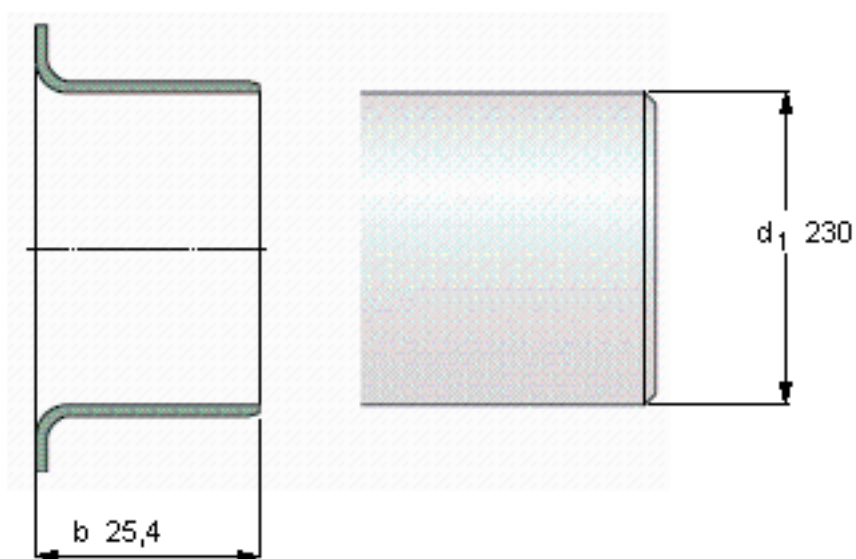

SKF 89943参数

轴直径	d_1	230	mm	-
轴套宽度	b	25.4	mm	-
参考衬套安装外径	参考衬套安装外径	234.77	mm	-
设计	设计	LDSL3	-	-
型号	型号	89943	-	-

SKF 89943图片

参考资料:<http://www.sozhou.com/p/a7014737.html>