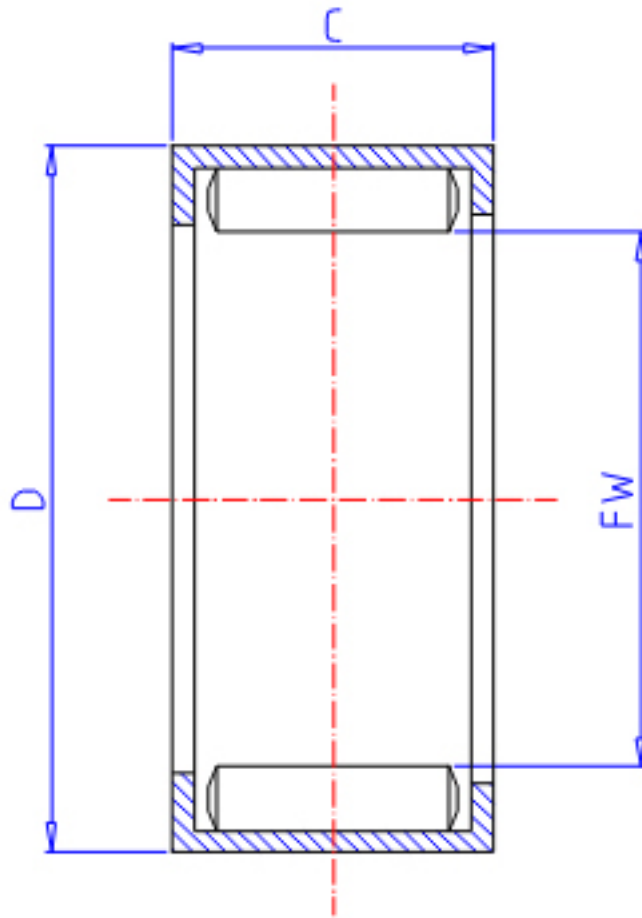

IKO YT 4025参数

轴径	STDRT	40	mm	轴径
型号	ORDER	YT 4025		型号
重量	MASS	109.00	g	重量
主要尺寸	FW	40	mm	内径
	D	50	mm	外径
	C	25	mm	宽度
基本额定载荷	CR	55300	N	动载荷
	COR	114000	N	静载荷

IKO YT 4025图片

参考资料:<http://www.sozhou.com/p/a72bae9d.html>