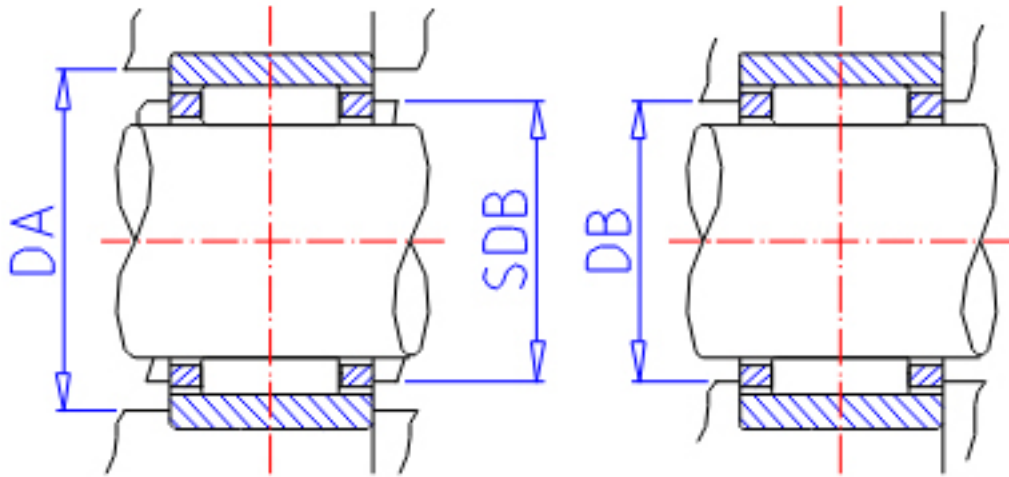

参考资料:<http://www.sozhou.com/p/a7319b78.html>