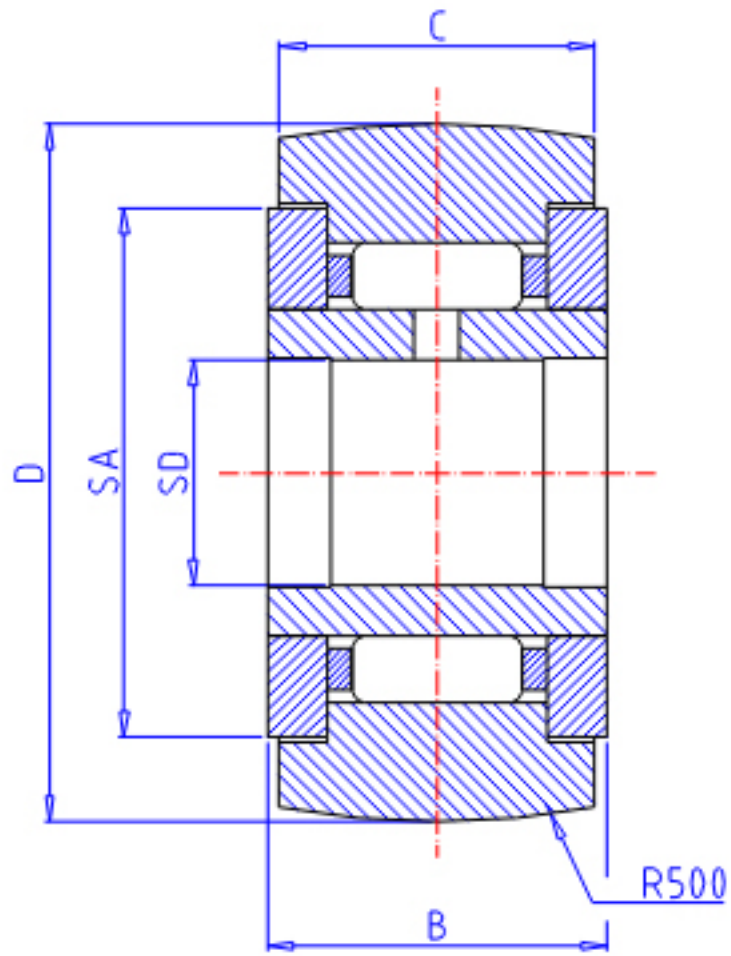

参考资料:<http://www.sozhou.com/p/a7496041.html>