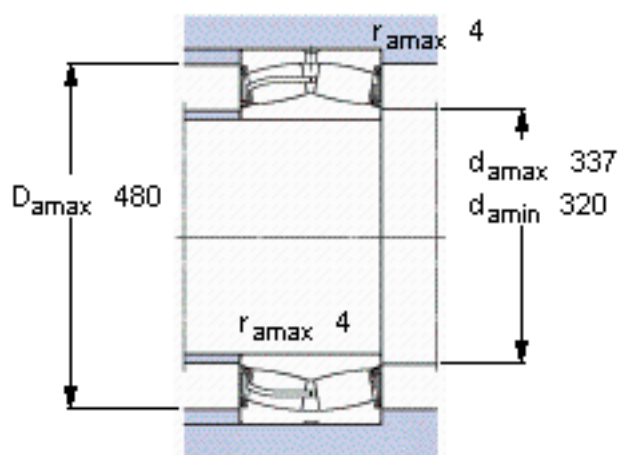

SKF 23160-2CS5/VT143 \*参数

主要尺寸	d	300	mm	-
	D	500	mm	-
	B	160	mm	-
基本额定载荷	C	3200000	N	动载荷
	$C_0$	5100000	N	静载荷
疲劳载荷极限	$P_u$	380000	N	-
额定转速	参考转速	-	r/min	-
	极限转速	260	r/min	-
重量	重量	-000	g	-
型号	* SKF 探索者轴承	23160-2CS5/VT143 *	-	-

SKF 23160-2CS5/VT143 \*图片

计算系数  
e 0,28  
Y<sub>1</sub> 2,4  
Y<sub>2</sub> 3,6  
Y<sub>0</sub> 2,5

计算系数  
e 0,28  
Y<sub>1</sub> 2,4  
Y<sub>2</sub> 3,6  
Y<sub>0</sub> 2,5

参考资料:<http://www.sozhou.com/p/a750bb51.html>