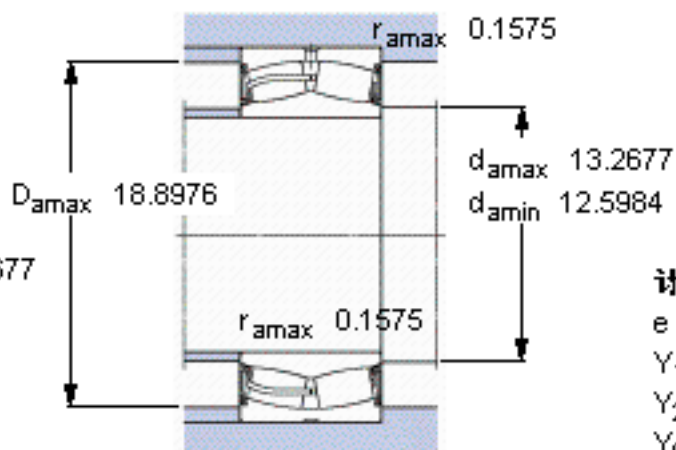

SKF 23160-2CS5/VT143 \*参数

主要尺寸	d	300	mm	-
	D	500	mm	-
	B	160	mm	-
基本额定载荷	C	3200000	N	动载荷
	$C_0$	5100000	N	静载荷
疲劳载荷极限	$P_u$	380000	N	-
额定转速	参考转速	-	r/min	-
	极限转速	260	r/min	-
重量	重量	-000	g	-
型号	* SKF 探索者轴承	23160-2CS5/VT143 *	-	-

SKF 23160-2CS5/VT143 \*图片

计算系数  
e 0,28  
Y<sub>1</sub> 2,4  
Y<sub>2</sub> 3,6  
Y<sub>0</sub> 2,5

计算系数  
e 0,28  
Y<sub>1</sub> 2,4  
Y<sub>2</sub> 3,6  
Y<sub>0</sub> 2,5

参考资料:<http://www.sozhou.com/p/a750bb51.html>