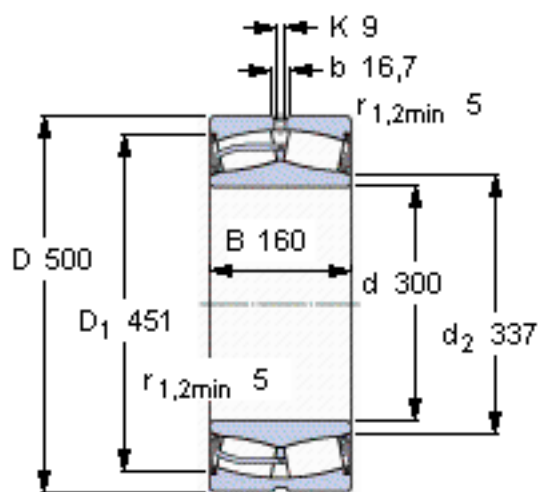

SKF 23160-2CS5/VT143 \*参数

主要尺寸	d	300	mm	-
	D	500	mm	-
	B	160	mm	-
基本额定载荷	C	3200000	N	动载荷
	$C_0$	5100000	N	静载荷
疲劳载荷极限	$P_u$	380000	N	-
额定转速	参考转速	-	r/min	-
	极限转速	260	r/min	-
重量	重量	-000	g	-
型号	* SKF 探索者轴承	23160-2CS5/VT143 *	-	-

SKF 23160-2CS5/VT143 \*图片

计算系数  
e 0,28  
Y<sub>1</sub> 2,4  
Y<sub>2</sub> 3,6  
Y<sub>0</sub> 2,5

计算系数  
e 0,28  
Y<sub>1</sub> 2,4  
Y<sub>2</sub> 3,6  
Y<sub>0</sub> 2,5

参考资料:<http://www.sozhou.com/p/a750bb51.html>