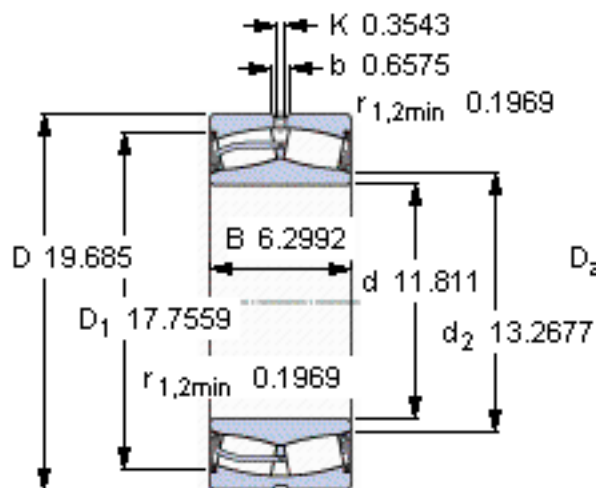

SKF 23160-2CS5/VT143 \*参数

主要尺寸	d	300	mm	-
	D	500	mm	-
	B	160	mm	-
基本额定载荷	C	3200000	N	动载荷
	$C_0$	5100000	N	静载荷
疲劳载荷极限	$P_u$	380000	N	-
额定转速	参考转速	-	r/min	-
	极限转速	260	r/min	-
重量	重量	-000	g	-
型号	* SKF 探索者轴承	23160-2CS5/VT143 *	-	-

SKF 23160-2CS5/VT143 \*图片

计算系数  
e 0,28  
Y<sub>1</sub> 2,4  
Y<sub>2</sub> 3,6  
Y<sub>0</sub> 2,5

计算系数  
e 0,28  
Y<sub>1</sub> 2,4  
Y<sub>2</sub> 3,6  
Y<sub>0</sub> 2,5

参考资料:<http://www.sozhou.com/p/a750bb51.html>