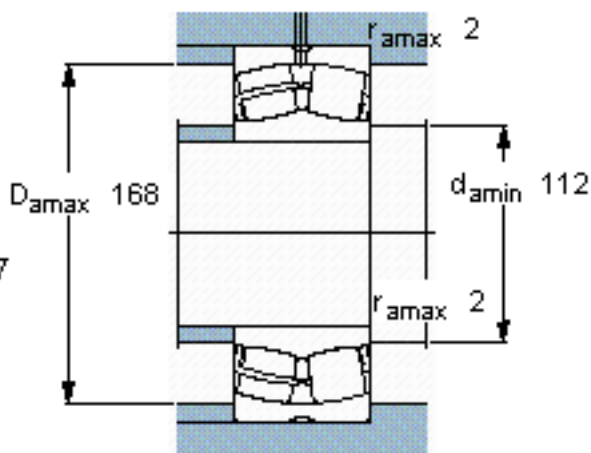

SKF 23220 CC/W33 *参数

主要尺寸	d	100	mm	-
	D	180	mm	-
	B	60.3	mm	-
基本额定载荷	C	475000	N	动载荷
	C_0	600000	N	静载荷
疲劳载荷极限	P_u	63000	N	-
额定转速	参考转速	2400	r/min	-
	极限转速	3400	r/min	-
重量	重量	6850	g	-
型号	* SKF 探索者轴承	23220 CC/W33 *	-	-

SKF 23220 CC/W33 *图片

计算系数
e 0,33
Y₁ 2
Y₂ 3
Y₀ 2

计算系数
e 0,33
Y₁ 2
Y₂ 3
Y₀ 2

参考资料:<http://www.sozhou.com/p/a750de39.html>