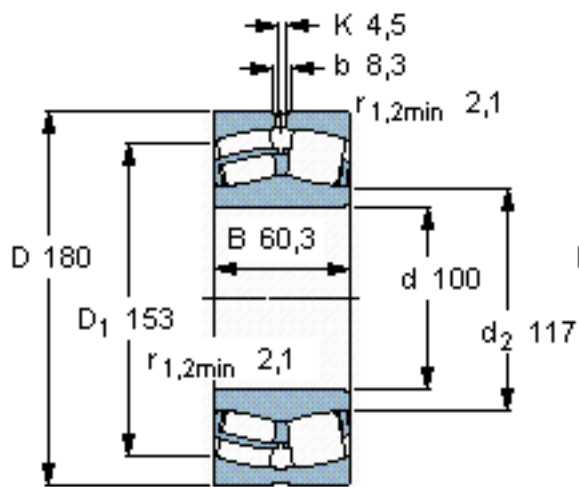

SKF 23220 CC/W33 *参数

主要尺寸	d	100	mm	-
	D	180	mm	-
	B	60.3	mm	-
基本额定载荷	C	475000	N	动载荷
	C_0	600000	N	静载荷
疲劳载荷极限	P_u	63000	N	-
额定转速	参考转速	2400	r/min	-
	极限转速	3400	r/min	-
重量	重量	6850	g	-
型号	* SKF 探索者轴承	23220 CC/W33 *	-	-

SKF 23220 CC/W33 *图片

计算系数
e 0,33
Y₁ 2
Y₂ 3
Y₀ 2

计算系数
e 0,33
Y₁ 2
Y₂ 3
Y₀ 2

参考资料:<http://www.sozhou.com/p/a750de39.html>