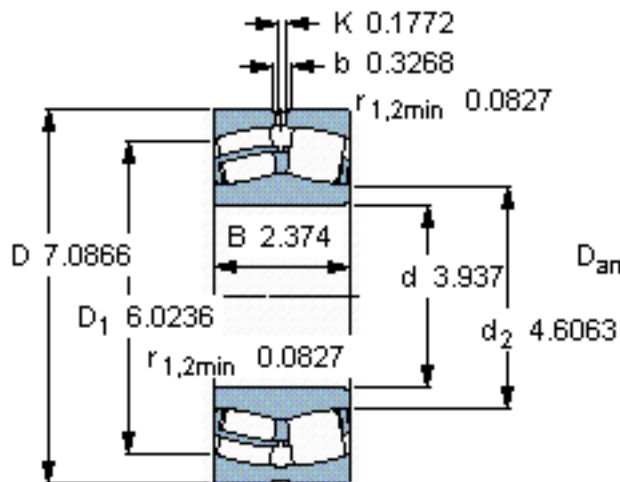

SKF 23220 CC/W33 *参数

主要尺寸	d	100	mm	-
	D	180	mm	-
	B	60.3	mm	-
基本额定载荷	C	475000	N	动载荷
	C_0	600000	N	静载荷
疲劳载荷极限	P_u	63000	N	-
额定转速	参考转速	2400	r/min	-
	极限转速	3400	r/min	-
重量	重量	6850	g	-
型号	* SKF 探索者轴承	23220 CC/W33 *	-	-

SKF 23220 CC/W33 *图片

计算系数
e 0,33
Y₁ 2
Y₂ 3
Y₀ 2

计算系数
e 0,33
Y₁ 2
Y₂ 3
Y₀ 2

参考资料:<http://www.sozhou.com/p/a750de39.html>