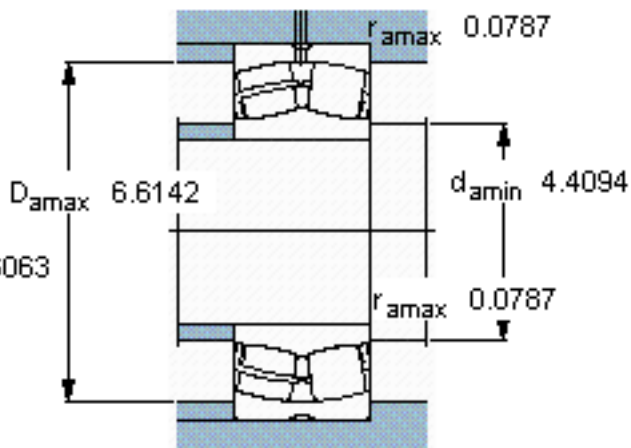

SKF 23220 CC/W33 *参数

主要尺寸	d	100	mm	-
	D	180	mm	-
	B	60.3	mm	-
基本额定载荷	C	475000	N	动载荷
	C_0	600000	N	静载荷
疲劳载荷极限	P_u	63000	N	-
额定转速	参考转速	2400	r/min	-
	极限转速	3400	r/min	-
重量	重量	6850	g	-
型号	* SKF 探索者轴承	23220 CC/W33 *	-	-

SKF 23220 CC/W33 *图片

计算系数
e 0,33
Y₁ 2
Y₂ 3
Y₀ 2

计算系数
e 0,33
Y₁ 2
Y₂ 3
Y₀ 2

参考资料:<http://www.sozhou.com/p/a750de39.html>