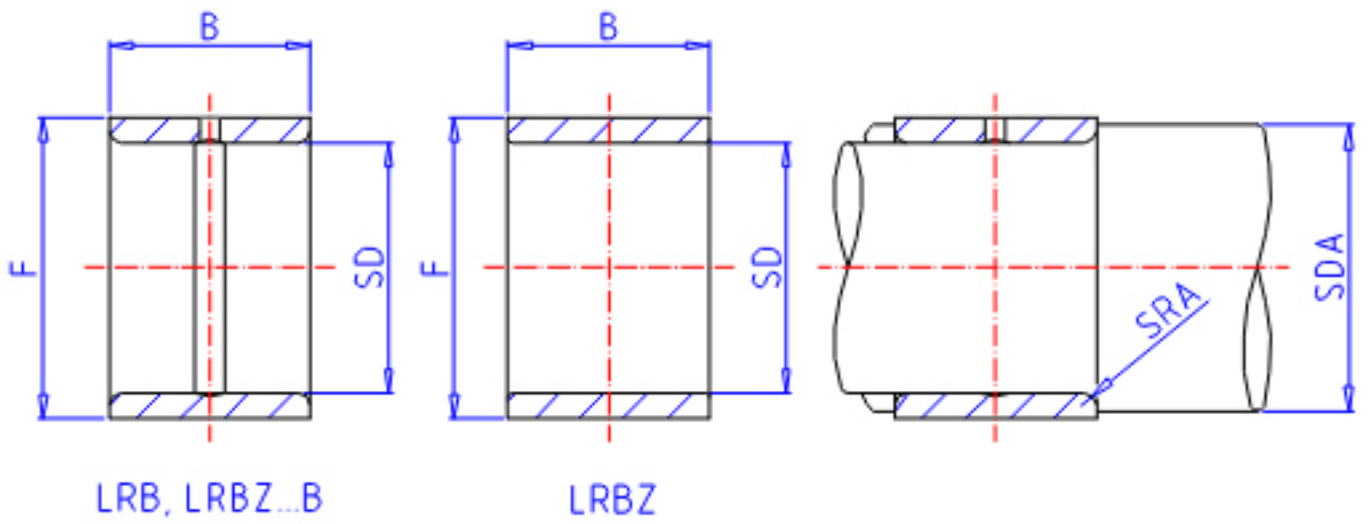

参考资料:<http://www.sozhou.com/p/a75d616e.html>