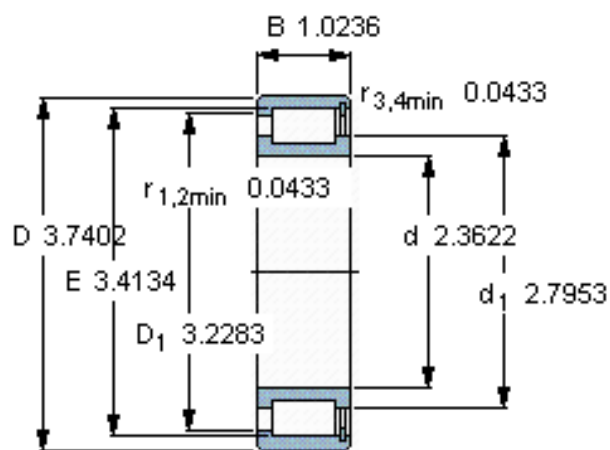

计算系数

k_r 0,3

e 0,3 γ 0,4