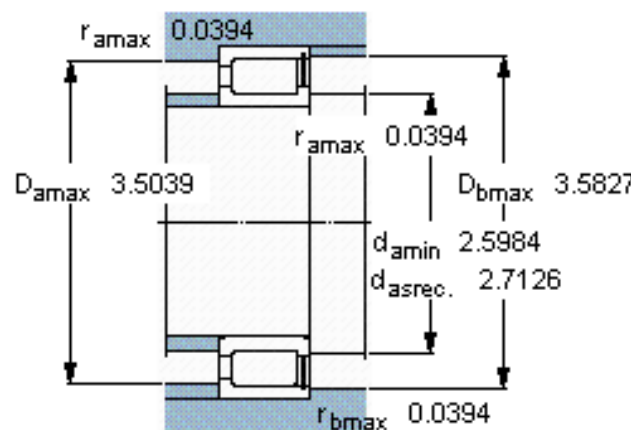

计算系数

k_r 0,3

e 0,3 γ 0,4