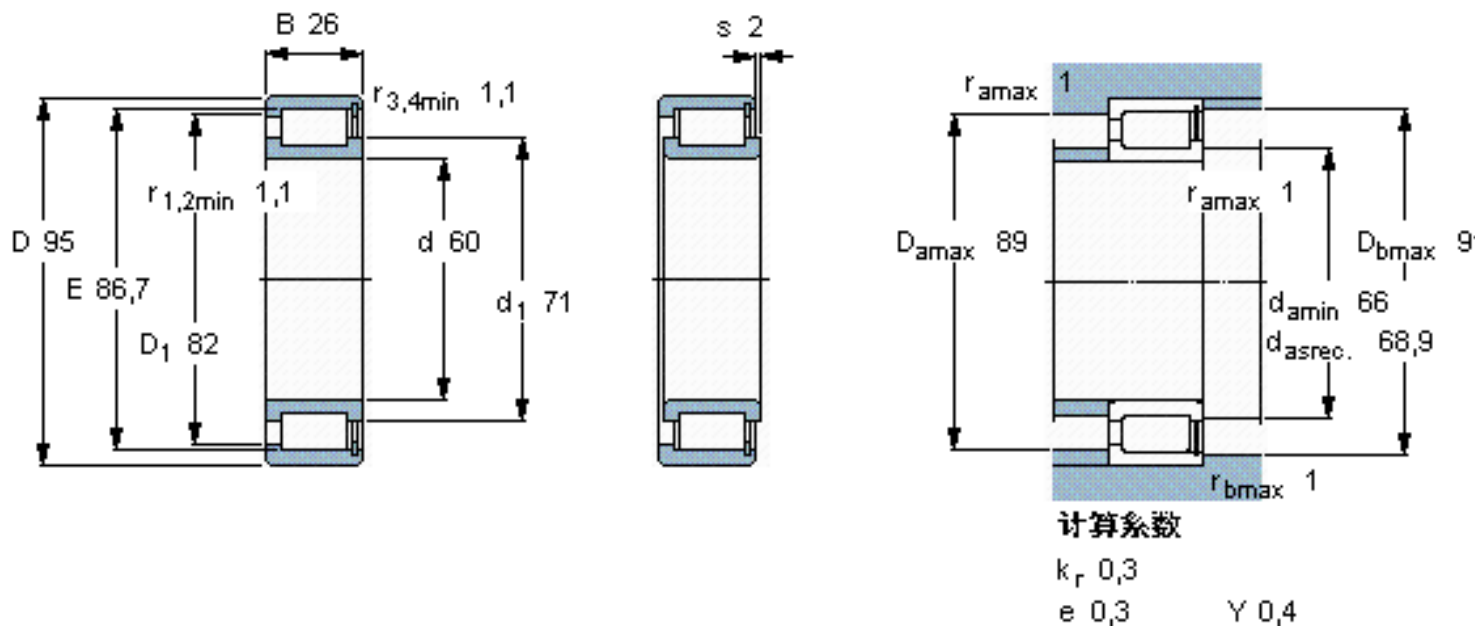

SKF NCF 3012 CV参数

主要尺寸	d	60	mm	-
	D	95	mm	-
	B	26	mm	-
基本额定载荷	C	106000	N	动载荷
	C_0	146000	N	静载荷
疲劳载荷极限	P_u	18300	N	-
额定转速	参考转速	3400	r/min	-
	极限转速	4000	r/min	-
重量	重量	690	g	-
型号	型号	NCF 3012 CV	-	-

SKF NCF 3012 CV图片