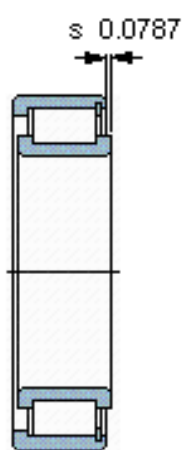

计算系数

k_r 0,3

e 0,3 γ 0,4