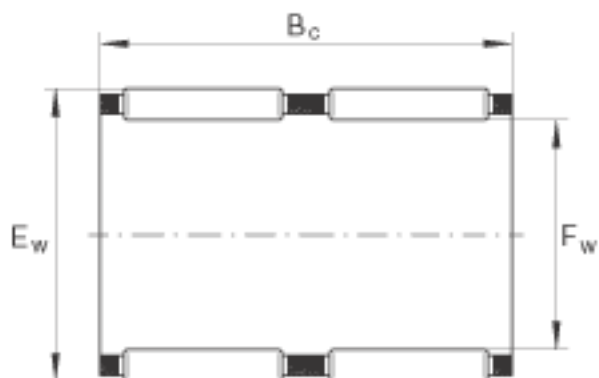

INA K60X68X30-ZW参数

尺寸	F_w	60	mm	-
	E_w	68	mm	-
	B_c	30	mm	-
重量	m	129	g	质量
基本额定载荷	C_r	44500	N	基本额定动载荷, 径向
	C_{0r}	88000	N	基本额定静载荷, 径向
	C_{ur}	11300	N	疲劳极限载荷, 径向
极限转速	n_G	7700	r/min	极限转速
参考转速	n_B	4950	r/min	参考转速

INA K60X68X30-ZW图片

参考资料:<http://www.sozhou.com/p/a78fc865.html>