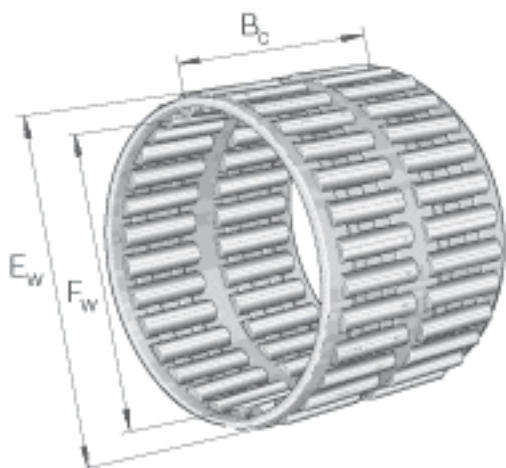

INA K60X68X30-ZW参数

尺寸	F_w	60	mm	-
	E_w	68	mm	-
	B_c	30	mm	-
重量	m	129	g	质量
基本额定载荷	C_r	44500	N	基本额定动载荷, 径向
	C_{0r}	88000	N	基本额定静载荷, 径向
	C_{ur}	11300	N	疲劳极限载荷, 径向
极限转速	n_G	7700	r/min	极限转速
参考转速	n_B	4950	r/min	参考转速

INA K60X68X30-ZW图片

参考资料:<http://www.sozhou.com/p/a78fc865.html>