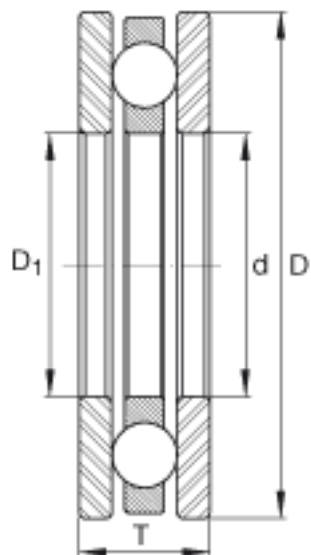

INA 4407参数

重量	m	177	g	质量
基本额定载荷	C_a	26000	N	基本额定动载荷, 轴向
	C_{0a}	46000	N	基本额定静载荷, 轴向
极限转速	n_G	5000	r/min	极限转速
尺寸	d	22.225	mm	-
	D	49.23	mm	-
	T	19.05	mm	-
	D_1	23.0124	mm	-
重量	m	0.39	lbs	质量

INA 4407图片

参考资料:<http://www.sozhou.com/p/a7b28988.html>