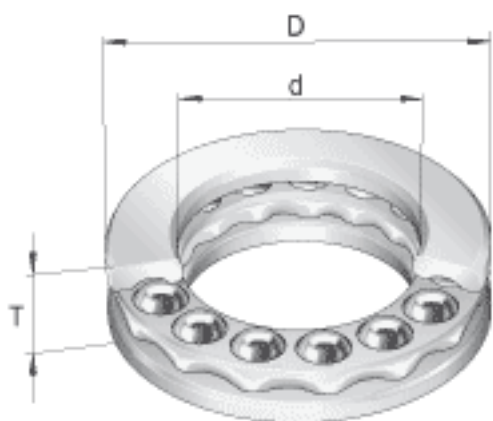

INA 4407参数

重量	m	177	g	质量
基本额定载荷	C_a	26000	N	基本额定动载荷, 轴向
	C_{0a}	46000	N	基本额定静载荷, 轴向
极限转速	n_G	5000	r/min	极限转速
尺寸	d	22.225	mm	-
	D	49.23	mm	-
	T	19.05	mm	-
	D_1	23.0124	mm	-
重量	m	0.39	lbs	质量

INA 4407图片

参考资料:<http://www.sozhou.com/p/a7b28988.html>