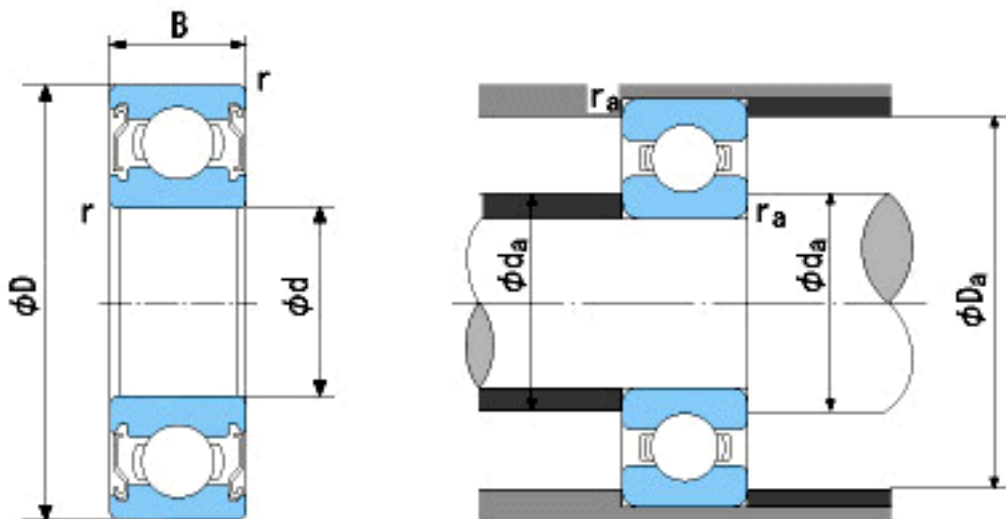

NACHI 6313ZZE参数

外形尺寸	d	65	mm	内径
	D	140	mm	外径
	B	33	mm	宽度
	r	2.1~4	mm	轴向
	r	2.1~6.5	mm	轴向
安装尺寸	da (min)	77	mm	(最小)
	Da (max)	128	mm	(最大)
	ra (max)	2	mm	(最大)
重量	Mass	2080	g	重量
基本额定载荷	Cr	92500	N	动载荷
	Cor	59500	N	静载荷
极限速度	Grease	4900	r/min	脂润滑
	Oil	-	r/min	油润滑

NACHI 6313ZZE图片

参考资料:<http://www.sozhou.com/p/a7c0c522.html>