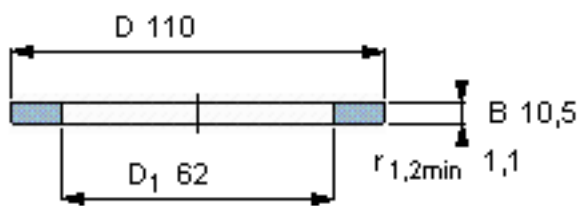

SKF GS 89312参数

尺寸	d	60	mm	-
	D	110	mm	-
	B	10.5	mm	-
	d <sub>1</sub>	-	mm	-
	D <sub>1</sub>	62	mm	-
	r <sub>1</sub> 、r <sub>1.2</sub>	1.1	mm	-
重量	重量	550	g	-
型号	型号	GS 89312	-	-

SKF GS 89312图片

轴承座垫圈

轴承座垫圈

参考资料:<http://www.sozhou.com/p/a7c71fc3.html>