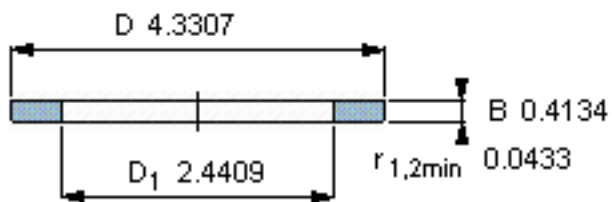

SKF GS 89312参数

尺寸	d	60	mm	-
	D	110	mm	-
	B	10.5	mm	-
	d <sub>1</sub>	-	mm	-
	D <sub>1</sub>	62	mm	-
	r <sub>1</sub> 、r <sub>1.2</sub>	1.1	mm	-
重量	重量	550	g	-
型号	型号	GS 89312	-	-

SKF GS 89312图片

轴承座垫圈

轴承座垫圈

参考资料:<http://www.sozhou.com/p/a7c71fc3.html>