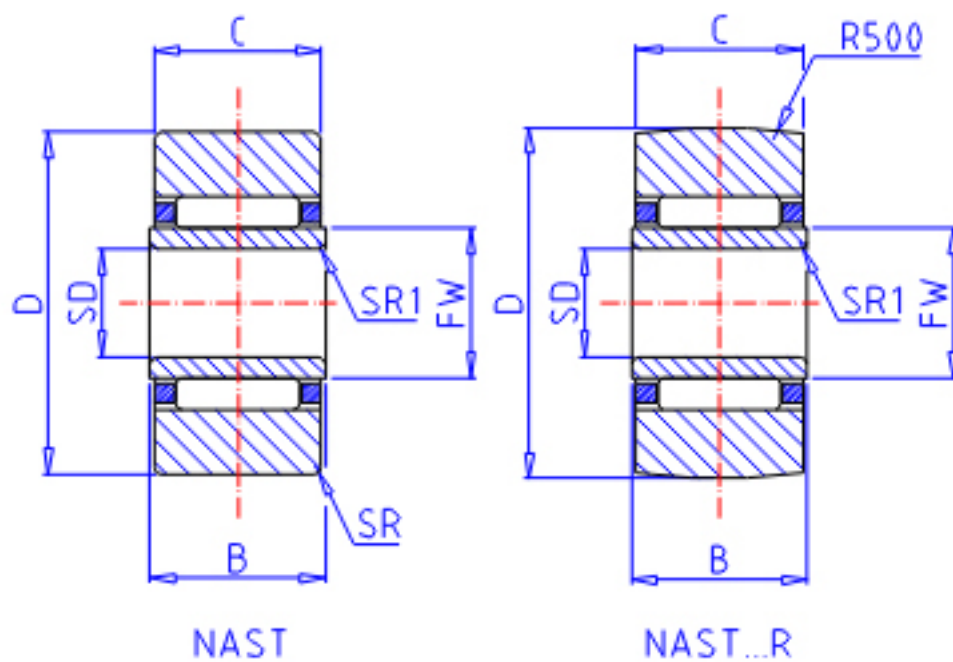

参考资料:<http://www.sozhou.com/p/a7d90d34.html>