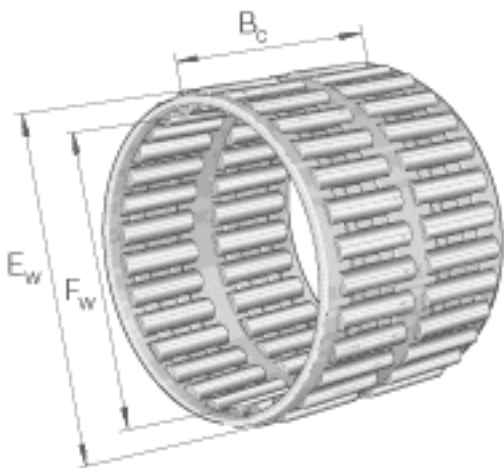

INA K60X66X40-ZW参数

基本额定载荷	C_{ur}	19900	N	疲劳极限载荷，径向
极限转速	n_G	7800	r/min	极限转速
参考转速	n_B	4650	r/min	参考转速
尺寸	F_w	60	mm	-
	E_w	66	mm	-
	B_c	40	mm	-
重量	m	116	g	质量
基本额定载荷	C_r	58000	N	基本额定动载荷，径向
	C_{0r}	151000	N	基本额定静载荷，径向

INA K60X66X40-ZW图片

参考资料:<http://www.sozhou.com/p/a7e6b5df.html>