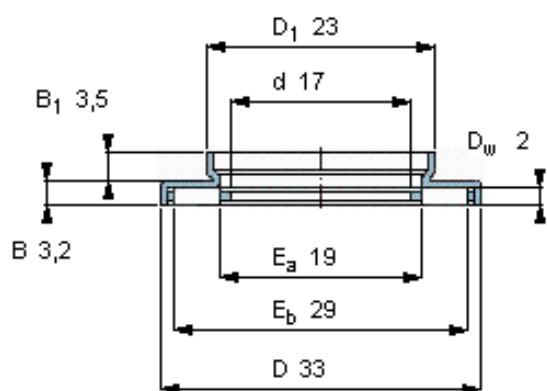

SKF AXW 17参数

主要尺寸	d	17	mm	-
	D	33	mm	-
	D_w	2	mm	-
基本额定载荷	C	11000	N	动载荷
	C_0	40500	N	静载荷
疲劳载荷极限	P_u	4500	N	-
额定转速	参考转速	4500	r/min	-
	极限转速	9500	r/min	-
重量	重量	11	g	-
型号	型号	AXW 17	-	-

SKF AXW 17图片

AXW 17

适宜的部件 滚道圈