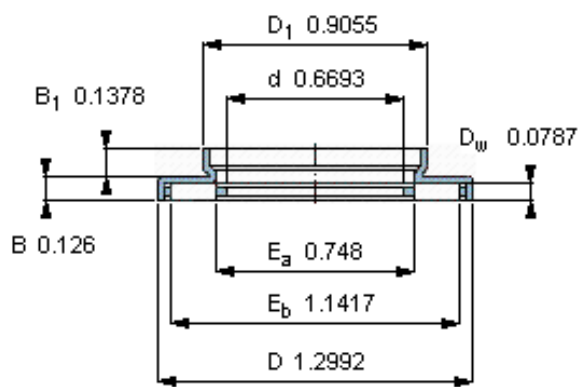

AXW 17

适宜的部件 滚道圈

LS 1730

推力圈

AS 1730

轴垫圈

WS 81103