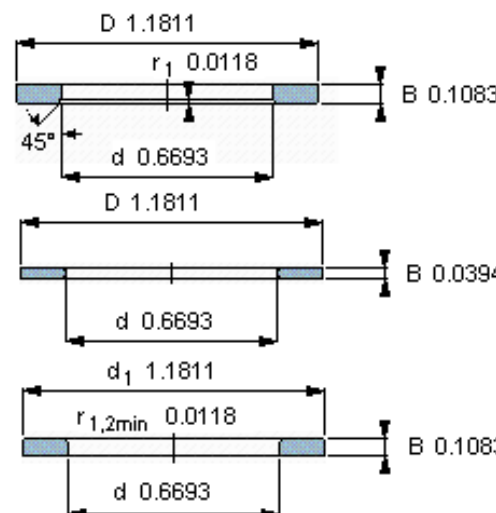

SKF AXW 17参数

主要尺寸	d	17	mm	-
	D	33	mm	-
	D_w	2	mm	-
基本额定载荷	C	11000	N	动载荷
	C_0	40500	N	静载荷
疲劳载荷极限	P_u	4500	N	-
额定转速	参考转速	4500	r/min	-
	极限转速	9500	r/min	-
重量	重量	11	g	-
型号	型号	AXW 17	-	-

SKF AXW 17图片

适宜的部件 滚道圈

LS 1730

推力圈

AS 1730

轴垫圈

WS 81103

适宜的部件 滚道圈

LS 1730

推力圈

AS 1730

轴垫圈

WS 81103