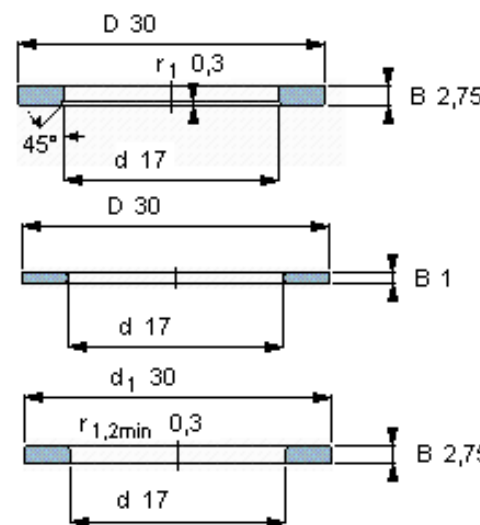

SKF AXW 17参数

主要尺寸	d	17	mm	-
	D	33	mm	-
	D_w	2	mm	-
基本额定载荷	C	11000	N	动载荷
	C_0	40500	N	静载荷
疲劳载荷极限	P_u	4500	N	-
额定转速	参考转速	4500	r/min	-
	极限转速	9500	r/min	-
重量	重量	11	g	-
型号	型号	AXW 17	-	-

SKF AXW 17图片

AXW 17

适宜的部件 滚道圈

LS 1730

推力圈

AS 1730

轴垫圈

WS 81103

AXW 17

适宜的部件 滚道圈

LS 1730