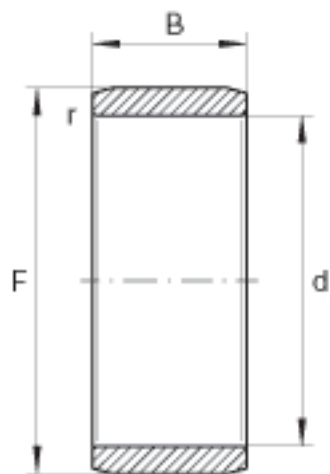

INA IR80X90X35参数

尺寸	d	80	mm	-
	F	90	mm	滚道公差 F (m) : -4 / -17
	B	35	mm	-
	r _{min}	1	mm	-
重量	m	355	g	质量

INA IR80X90X35图片

参考资料:<http://www.sozhou.com/p/a834b93e.html>