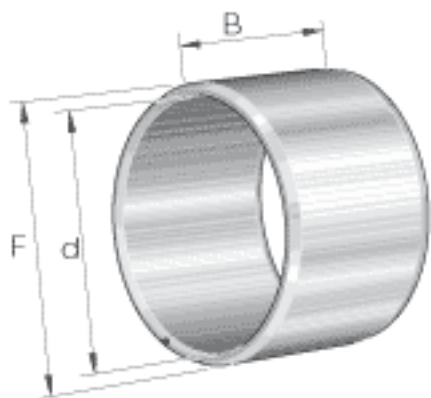

INA IR80X90X35参数

尺寸	d	80	mm	-
	F	90	mm	滚道公差 F (m) : -4 / -17
	B	35	mm	-
	r _{min}	1	mm	-
重量	m	355	g	质量

INA IR80X90X35图片

参考资料:<http://www.sozhou.com/p/a834b93e.html>