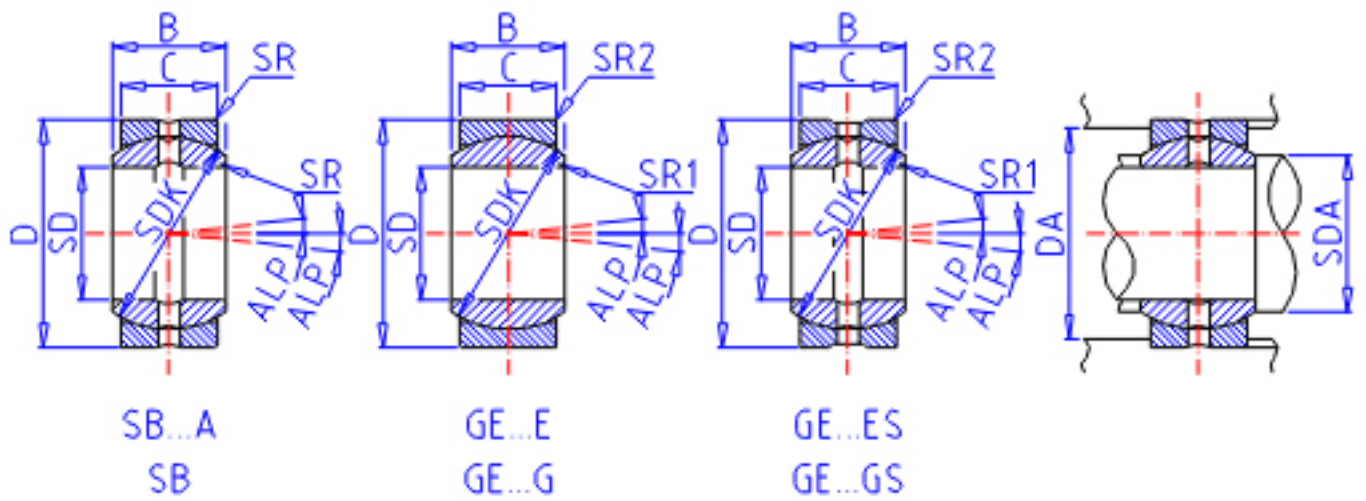

IKO SB 305027参数

轴径	STDRT	30	mm	轴径	
型号	ORDER	SB 305027		型号	
重量	MASS	230	g	重量	
主要尺寸	SD	30	mm	内径	
	D	50	mm	外径	
	B	27	mm	宽度	
	C	23	mm	宽度	
	SDK	45.0	mm	-	
	SR	0.6	mm	(最小)	
	SR1	0.0	mm	(最小)	
容许倾斜角度	SR2	0.0	mm	(最小)	
	ALP	6		容许倾斜角度	
	安装尺寸	SDAMIN	34.5	mm	(最小)
SDAMAX		36.0	mm	(最大)	
DAMAX		45.5	mm	(最大)	
DAMIN		42.0	mm	(最小)	
动态负载容量	CD	101000	N	动态负载容量	
静态负载容量	CS	609000	N	静态负载容量	

IKO SB 305027图片

参考资料:<http://www.sozhou.com/p/a83c882e.html>