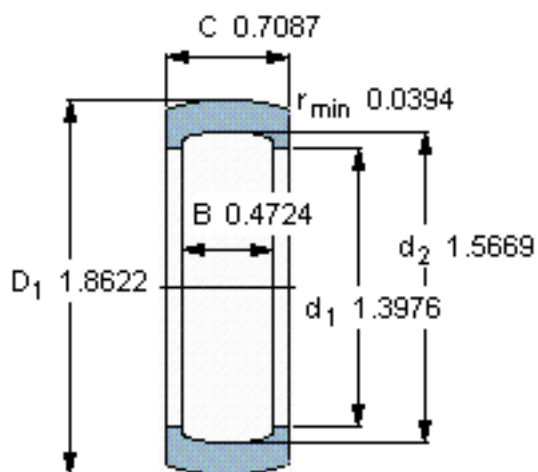

SKF RIS 203参数

轴承外径	D	40	mm	-
座圈	B	12	mm	-
	C	18	mm	-
	$d_1$	35.5	mm	-
	$d_2$	39.8	mm	-
	$D_1$	47.3	mm	-
	r	1	mm	-
	重量	重量	12	g
型号	型号	RIS 203	-	-
说明	**仅限用于轴承	-	-	-

SKF RIS 203图片

参考资料:<http://www.sozhou.com/p/a862523a.html>