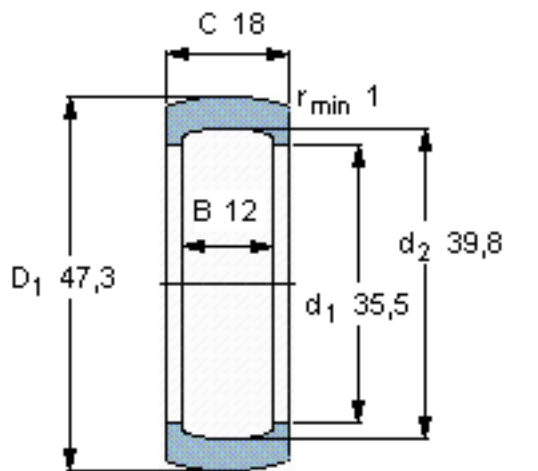

SKF RIS 203参数

轴承外径	D	40	mm	-
座圈	B	12	mm	-
	C	18	mm	-
	$d_1$	35.5	mm	-
	$d_2$	39.8	mm	-
	$D_1$	47.3	mm	-
	r	1	mm	-
	重量	重量	12	g
型号	型号	RIS 203	-	-
说明	**仅限用于轴承	-	-	-

SKF RIS 203图片

参考资料:<http://www.sozhou.com/p/a862523a.html>