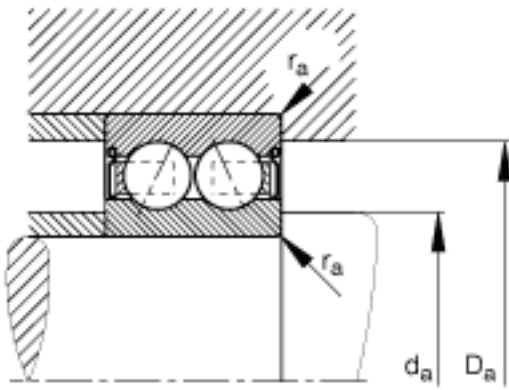

FAG 3306-BD-2HRS-TVH参数

尺寸	d	30	mm	-	
	D	72	mm	-	
	B	30.2	mm	-	
	a	41.851	mm	-	
	D ₂	63.5	mm	-	
	D _{a max}	65	mm	-	
	d ₁	44.4	mm	-	
	d _{a min}	37	mm	-	
	r _{a max}	1	mm	-	
	r _{min}	1.1	mm	-	
	接触角	α	30		接触角
	重量	m	540	g	质量
基本额定载荷	C _r	43000	N	基本额定动载荷，径向	
	C _{0r}	29500	N	基本额定静载荷，径向	
疲劳极限载荷	C _{ur}	1990	N	疲劳极限载荷，径向	
极限转速	n _G	6500	r/min	极限转速	
参考转速	n _B	8500	r/min	参考速度	

FAG 3306-BD-2HRS-TVH图片

参考资料:<http://www.sozhou.com/p/a86264e8.html>