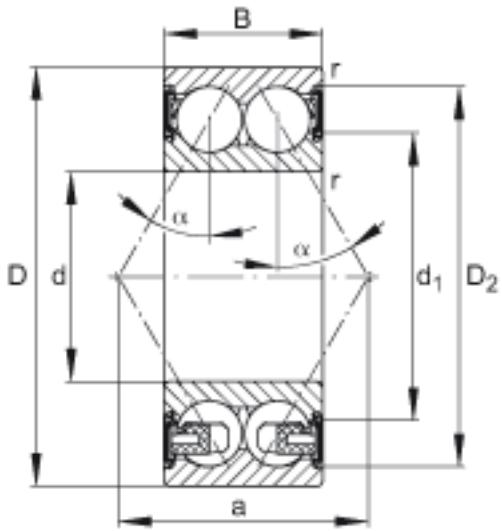

FAG 3306-BD-2HRS-TVH参数

尺寸	d	30	mm	-	
	D	72	mm	-	
	B	30.2	mm	-	
	a	41.851	mm	-	
	D ₂	63.5	mm	-	
	D _{a max}	65	mm	-	
	d ₁	44.4	mm	-	
	d _{a min}	37	mm	-	
	r _{a max}	1	mm	-	
	r _{min}	1.1	mm	-	
	接触角	α	30		接触角
	重量	m	540	g	质量
基本额定载荷	C _r	43000	N	基本额定动载荷，径向	
	C _{0r}	29500	N	基本额定静载荷，径向	
疲劳极限载荷	C _{ur}	1990	N	疲劳极限载荷，径向	
极限转速	n _G	6500	r/min	极限转速	
参考转速	n _B	8500	r/min	参考速度	

FAG 3306-BD-2HRS-TVH图片

参考资料:<http://www.sozhou.com/p/a86264e8.html>