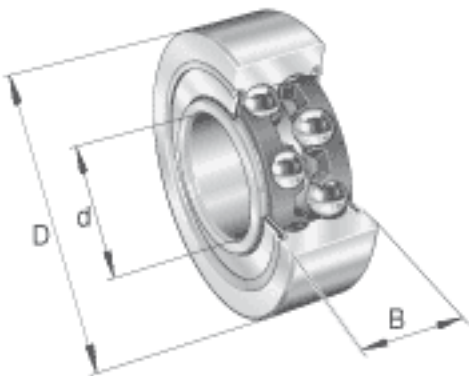

FAG 3306-BD-2HRS-TVH参数

尺寸	d	30	mm	-	
	D	72	mm	-	
	B	30.2	mm	-	
	a	41.851	mm	-	
	D ₂	63.5	mm	-	
	D _{a max}	65	mm	-	
	d ₁	44.4	mm	-	
	d _{a min}	37	mm	-	
	r _{a max}	1	mm	-	
	r _{min}	1.1	mm	-	
	接触角	α	30		接触角
	重量	m	540	g	质量
基本额定载荷	C _r	43000	N	基本额定动载荷，径向	
	C _{0r}	29500	N	基本额定静载荷，径向	
疲劳极限载荷	C _{ur}	1990	N	疲劳极限载荷，径向	
极限转速	n _G	6500	r/min	极限转速	
参考转速	n _B	8500	r/min	参考速度	

FAG 3306-BD-2HRS-TVH图片

参考资料:<http://www.sozhou.com/p/a86264e8.html>