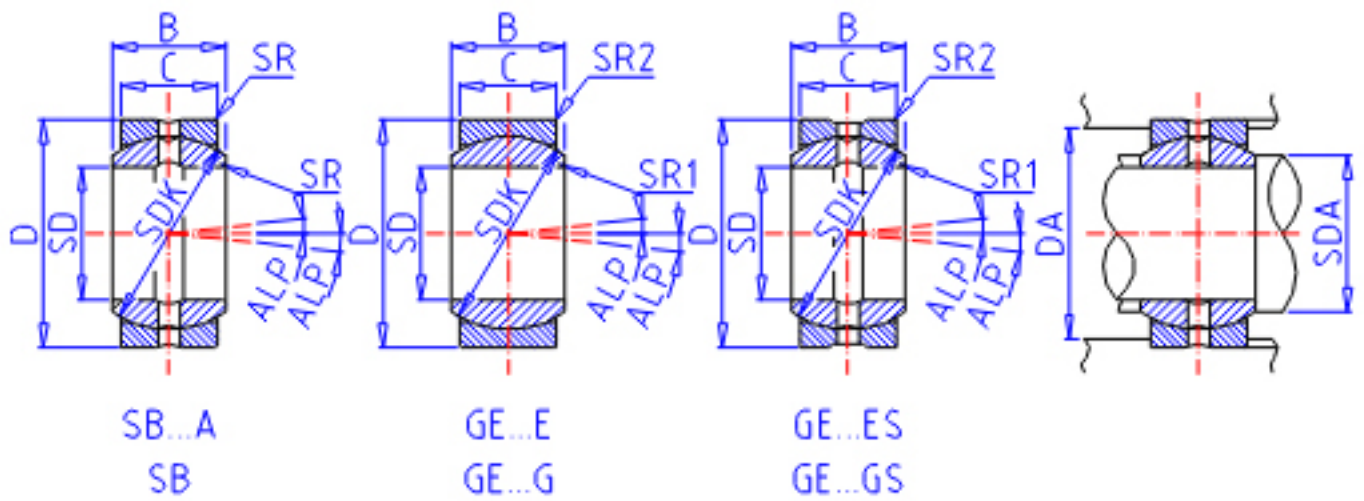

IKO SB 30A参数

轴径	STDRT	30	mm	轴径
型号	ORDER	SB 30A		型号
重量	MASS	230	g	重量
主要尺寸	SD	30	mm	内径
	D	50	mm	外径
	B	27	mm	宽度
	C	23	mm	宽度
	SDK	45.0	mm	-
	SR	0.6	mm	(最小)
	SR1	0.0	mm	(最小)
	SR2	0.0	mm	(最小)
容许倾斜角度	ALP	6		容许倾斜角度
安装尺寸	SDAMIN	34.5	mm	(最小)
	SDAMAX	36.0	mm	(最大)
	DAMAX	45.5	mm	(最大)
	DAMIN	42.0	mm	(最小)
动态负载容量	CD	101000	N	动态负载容量
静态负载容量	CS	609000	N	静态负载容量

IKO SB 30A图片

参考资料:<http://www.sozhou.com/p/a86939d7.html>