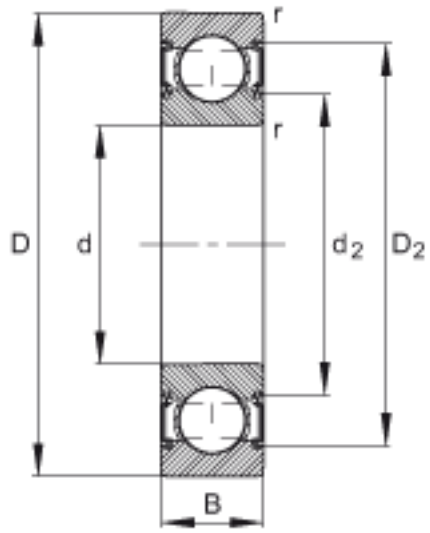

FAG 6004-C-2HRS参数

尺寸	d	20	mm	-
	D	42	mm	-
	B	12	mm	-
	D ₂	37.7	mm	-
	D _{a max}	38.8	mm	-
	d ₂	25.1	mm	-
	d _{a min}	23.2	mm	-
	r _{a max}	0.6	mm	-
	r _{min}	0.6	mm	-
重量	m	71	g	质量
基本额定载荷	C _r	10000	N	基本额定动载荷，径向
	C _{0r}	5000	N	基本额定静载荷，径向
极限转速	n _G	15200	r/min	极限转速
疲劳极限载荷	C _{ur}	305	N	疲劳极限载荷，径向

FAG 6004-C-2HRS图片

参考资料:<http://www.sozhou.com/p/a8a011ed.html>