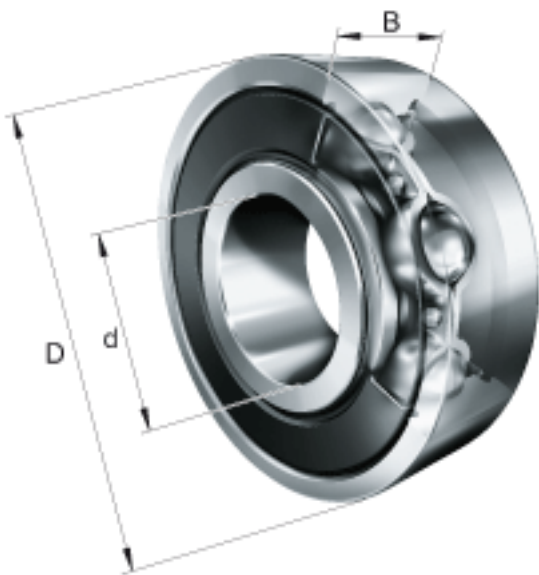

FAG 6004-C-2HRS参数

尺寸	d	20	mm	-
	D	42	mm	-
	B	12	mm	-
	D₂	37.7	mm	-
	D_{a max}	38.8	mm	-
	d₂	25.1	mm	-
	d_{a min}	23.2	mm	-
	r_{a max}	0.6	mm	-
	r_{min}	0.6	mm	-
重量	m	71	g	质量
基本额定载荷	C_r	10000	N	基本额定动载荷，径向
	C_{0r}	5000	N	基本额定静载荷，径向
极限转速	n_G	15200	r/min	极限转速
疲劳极限载荷	C_{ur}	305	N	疲劳极限载荷，径向

FAG 6004-C-2HRS图片