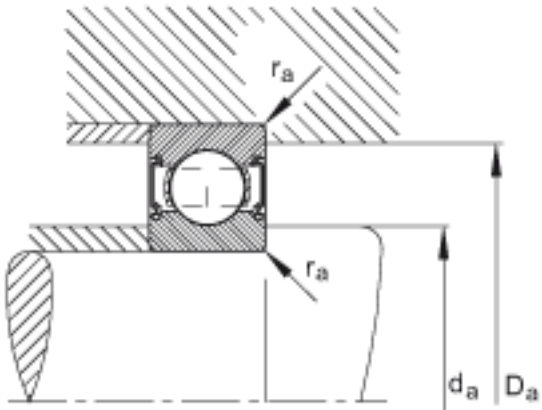

参考资料:<http://www.sozhou.com/p/a8a011ed.html>