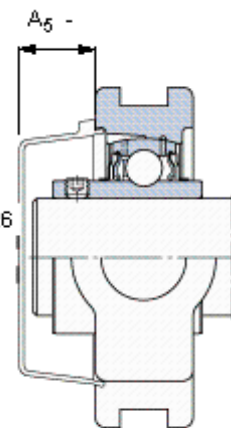

SKF TU 3/4 TF参数

主要尺寸	d	19.05	mm	-
	A	34	mm	-
	H	92	mm	-
	H ₁	76	mm	-
	L	97	mm	-
基本额定载荷	C	12700	N	动载荷
	C ₀	6550	N	静载荷
极限转速	带h6轴公差	8500	r/min	-
重量	重量	730	g	-
型号	轴承单元	TU 3/4 TF	-	-
	轴承座	TU 504 U	-	-
	轴承	YAR 204-012-2F	-	-

SKF TU 3/4 TF图片

参考资料: <http://www.sozhou.com/p/a8c3f9c9.html>

平头螺钉
 适宜的止动环 [Nm]
 六角键销尺寸 [mm]
 端盖

1/4-28x1
 4
 3,175
 -