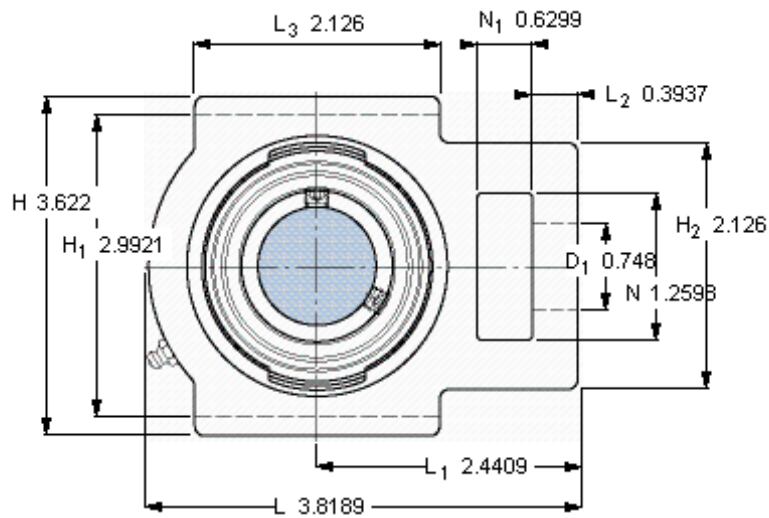

SKF TU 3/4 TF参数

主要尺寸	d	19.05	mm	-
	A	34	mm	-
	H	92	mm	-
	H ₁	76	mm	-
	L	97	mm	-
基本额定载荷	C	12700	N	动载荷
	C ₀	6550	N	静载荷
极限转速	带h6轴公差	8500	r/min	-
重量	重量	730	g	-
型号	轴承单元	TU 3/4 TF	-	-
	轴承座	TU 504 U	-	-
	轴承	YAR 204-012-2F	-	-

SKF TU 3/4 TF图片

参考资料: <http://www.sozhou.com/p/a8c3f9c9.html>

平头螺钉
 适宜的止动环 [Nm]
 六角键销尺寸 [mm]
 端盖

1/4-28x1
 4
 3,175
 -