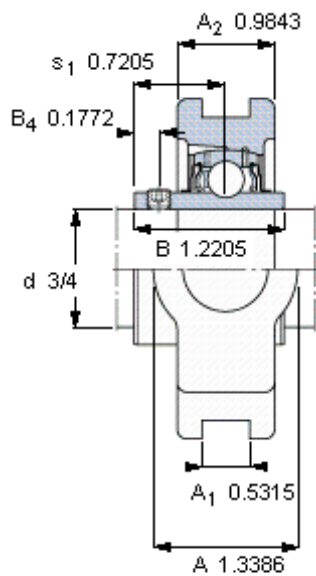

SKF TU 3/4 TF参数

主要尺寸	d	19.05	mm	-
	A	34	mm	-
	H	92	mm	-
	H ₁	76	mm	-
	L	97	mm	-
基本额定载荷	C	12700	N	动载荷
	C ₀	6550	N	静载荷
极限转速	带h6轴公差	8500	r/min	-
重量	重量	730	g	-
型号	轴承单元	TU 3/4 TF	-	-
	轴承座	TU 504 U	-	-
	轴承	YAR 204-012-2F	-	-

SKF TU 3/4 TF图片

参考资料: <http://www.sozhou.com/p/a8c3f9c9.html>

平头螺钉
 适宜的止动环 [Nm]
 六角键销尺寸 [mm]
 端盖

1/4-28x1
 4
 3,175
 -