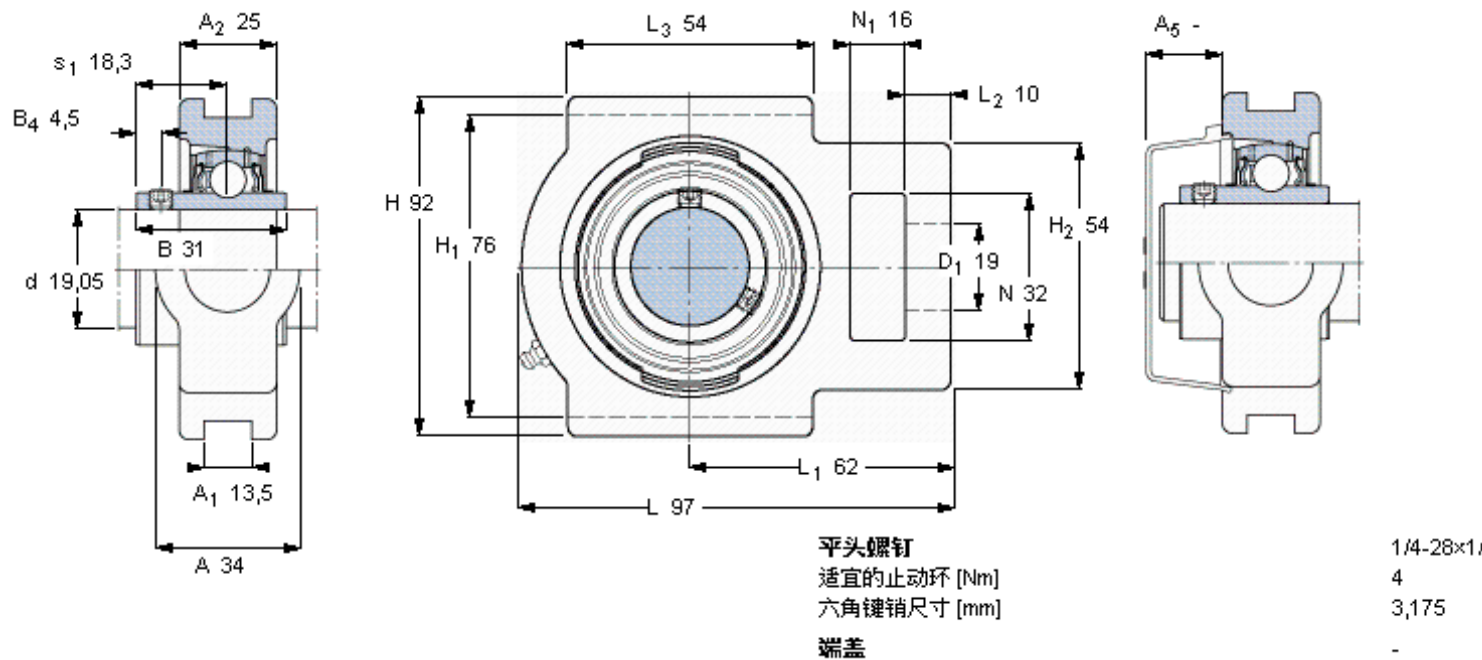

SKF TU 3/4 TF参数

主要尺寸	d	19.05	mm	-
	A	34	mm	-
	H	92	mm	-
	H ₁	76	mm	-
	L	97	mm	-
基本额定载荷	C	12700	N	动载荷
	C ₀	6550	N	静载荷
极限转速	带h6轴公差	8500	r/min	-
重量	重量	730	g	-
型号	轴承单元	TU 3/4 TF	-	-
	轴承座	TU 504 U	-	-
	轴承	YAR 204-012-2F	-	-

SKF TU 3/4 TF图片

参考资料: <http://www.sozhou.com/p/a8c3f9c9.html>

平头螺钉
 适宜的止动环 [Nm]
 六角键销尺寸 [mm]
 端盖

1/4-28x1
 4
 3,175
 -