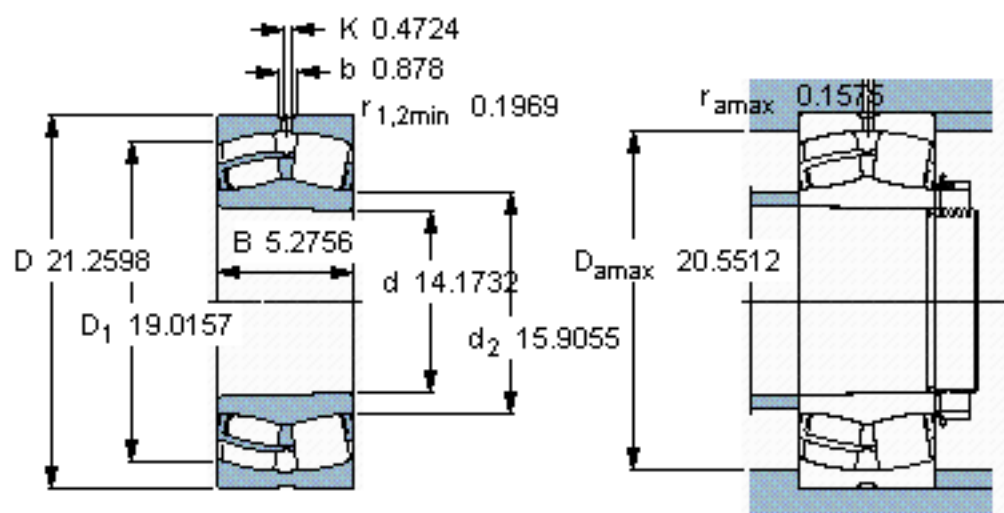

SKF 23072 CCK/W33 *参数

主要尺寸	d	360	mm	-
	D	540	mm	-
	B	134	mm	-
基本额定载荷	C	2750000	N	动载荷
	C_0	4800000	N	静载荷
疲劳载荷极限	P_u	345000	N	-
额定转速	参考转速	950	r/min	-
	极限转速	1200	r/min	-
重量	重量	105000	g	-
型号	* SKF 探索者轴承	23072 CCK/W33 *	-	-

SKF 23072 CCK/W33 *图片

计算系数
e 0,23
 Y_1 2,9
 Y_2 4,4
 Y_0 2,8

圆锥孔，圆锥
1: 12

参考资料:<http://www.sozhou.com/p/a9057a7e.html>

计算系数

e 0,23

Y_1 2,9

Y_2 4,4

Y_0 2,8

圆锥孔，圆锥

1: 12