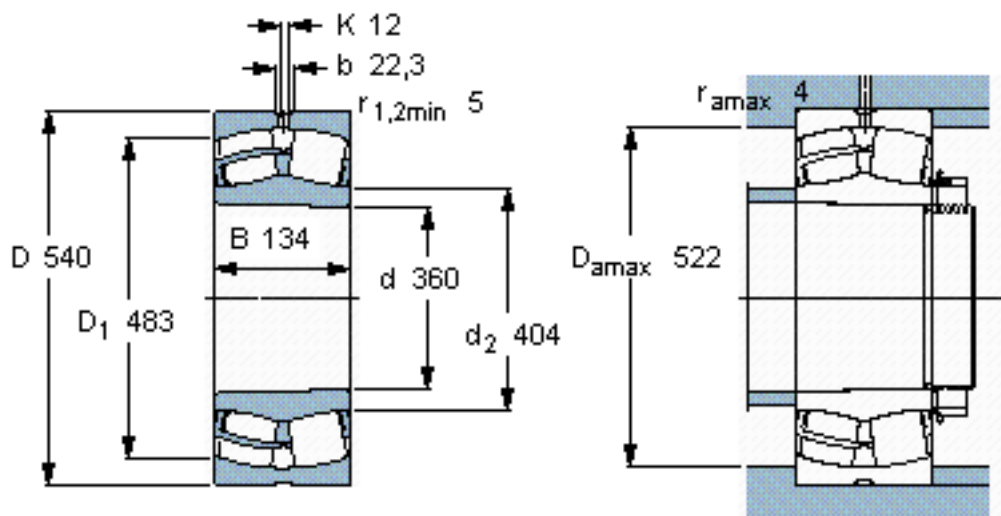

SKF 23072 CCK/W33 *参数

主要尺寸	d	360	mm	-
	D	540	mm	-
	B	134	mm	-
基本额定载荷	C	2750000	N	动载荷
	C_0	4800000	N	静载荷
疲劳载荷极限	P_u	345000	N	-
额定转速	参考转速	950	r/min	-
	极限转速	1200	r/min	-
重量	重量	105000	g	-
型号	* SKF 探索者轴承	23072 CCK/W33 *	-	-

SKF 23072 CCK/W33 *图片

计算系数
e 0,23
 Y_1 2,9
 Y_2 4,4
 Y_0 2,8

圆锥孔，圆锥
1: 12

参考资料:<http://www.sozhou.com/p/a9057a7e.html>

计算系数

e 0,23

Y_1 2,9

Y_2 4,4

Y_0 2,8

圆锥孔，圆锥

1: 12