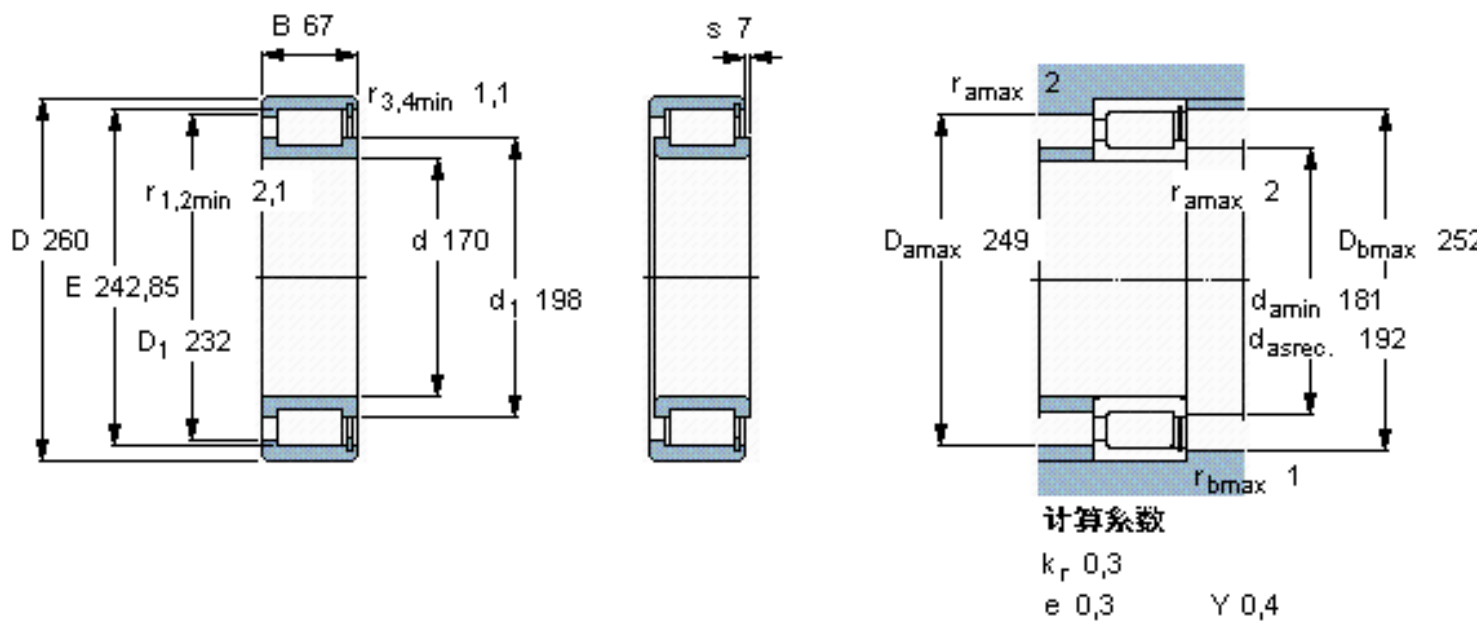

SKF NCF 3034 CV参数

主要尺寸	d	170	mm	-
	D	260	mm	-
	B	67	mm	-
基本额定载荷	C	671000	N	动载荷
	C_0	1060000	N	静载荷
疲劳载荷极限	P_u	118000	N	-
额定转速	参考转速	1100	r/min	-
	极限转速	1400	r/min	-
重量	重量	12500	g	-
型号	型号	NCF 3034 CV	-	-

SKF NCF 3034 CV图片