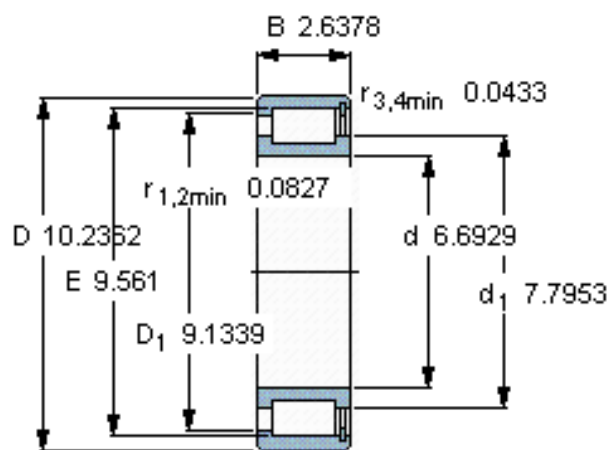

计算系数

k_r 0,3

e 0,3 Y 0,4