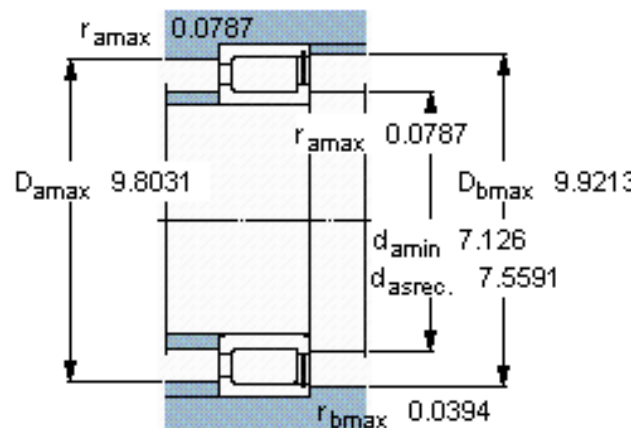

计算系数

k_r 0,3

e 0,3 Y 0,4