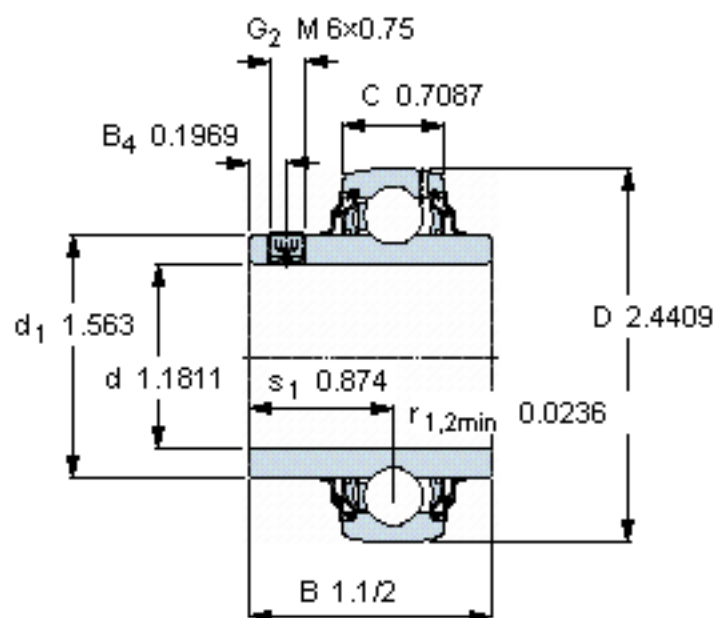

SKF YAR 206-2RF参数

主要尺寸	d	30	mm	-
	D	62	mm	-
	B	38.1	mm	-
	C	18	mm	-
基本额定载荷	C	19500	N	动载荷
	C_0	11200	N	静载荷
疲劳载荷极限	P_u	475	N	-
极限转速	带h6轴公差	3800	r/min	-
重量	重量	280	g	-
型号	型号	YAR 206-2RF	-	-

SKF YAR 206-2RF图片

六角键销尺寸 [mm]
3

推荐的紧固扭矩 [Nm]
4

适宜的橡胶活圈
RIS 206 A

计算系数
 f_0 14

参考资料:<http://www.sozhou.com/p/a9456655.html>

六角键销尺寸 [mm]

3

推荐的紧固扭矩 [Nm]

4

适宜的橡胶活圈

RIS 206 A

计算系数

f_0 14