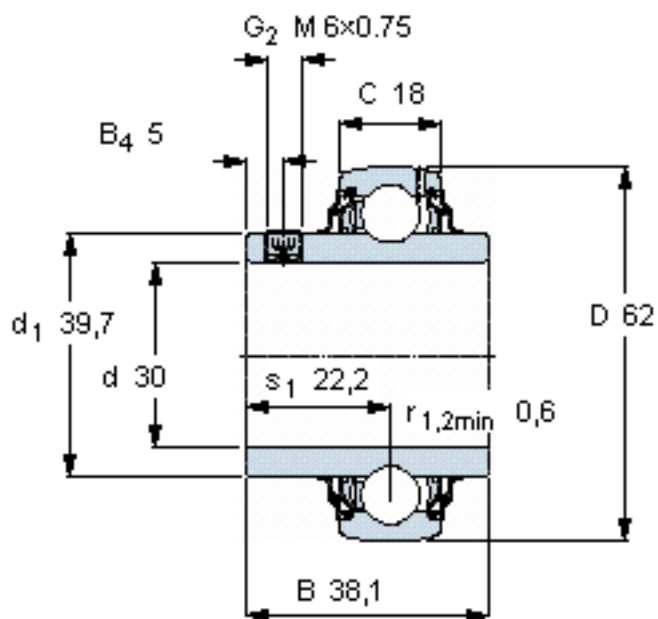

SKF YAR 206-2RF参数

主要尺寸	d	30	mm	-
	D	62	mm	-
	B	38.1	mm	-
	C	18	mm	-
基本额定载荷	C	19500	N	动载荷
	C_0	11200	N	静载荷
疲劳载荷极限	P_u	475	N	-
极限转速	带h6轴公差	3800	r/min	-
重量	重量	280	g	-
型号	型号	YAR 206-2RF	-	-

SKF YAR 206-2RF图片

六角键销尺寸 [mm]
3

推荐的紧固扭矩 [Nm]
4

适宜的橡胶活圈
RIS 206 A

计算系数
 f_0 14

参考资料:<http://www.sozhou.com/p/a9456655.html>

六角键销尺寸 [mm]

3

推荐的紧固扭矩 [Nm]

4

适宜的橡胶活圈

RIS 206 A

计算系数

f_0 14