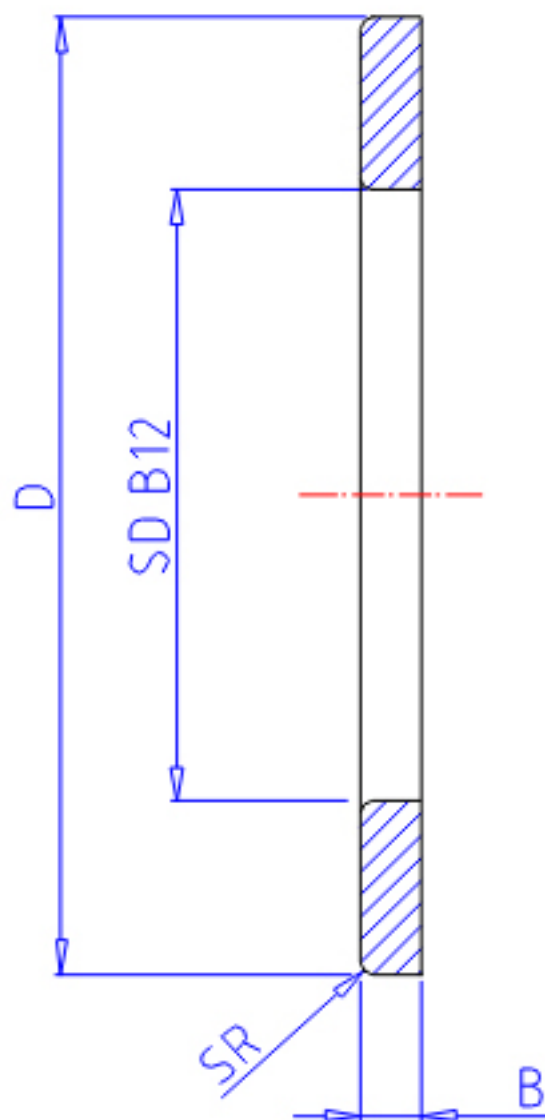

### IKO GS 4060参数

轴径	STDRT	40	mm	轴径
型号	ORDER	GS 4060		型号
重量	MASS	42.5	g	重量
主要尺寸	SD	40	mm	内径
	D	60	mm	外径
	B	3.50	mm	宽度
	SR	0.6	mm	(最小)

### IKO GS 4060图片

参考资料:<http://www.sozhou.com/p/a966c61a.html>