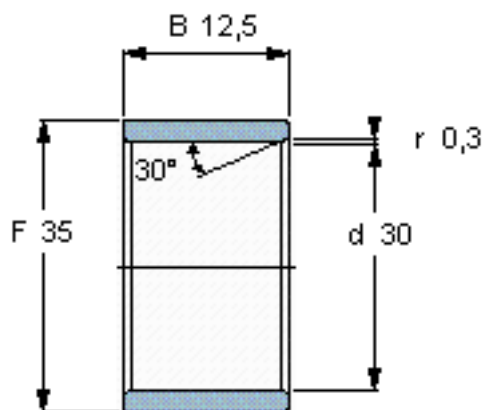

SKF LR 30x35x12.5参数

主要尺寸	d	30	mm	-
	F	35	mm	-
	B	12.5	mm	-
	最小	0.3	mm	-
重量	重量	23	g	-
型号	型号	LR 30x35x12.5	-	-

SKF LR 30x35x12.5图片

参考资料:<http://www.sozhou.com/p/a9766c14.html>