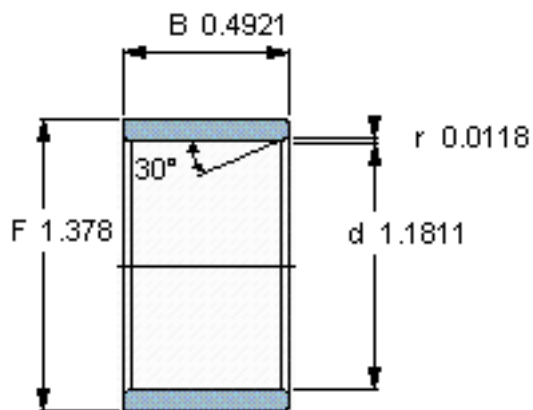

SKF LR 30x35x12.5参数

主要尺寸	d	30	mm	-
	F	35	mm	-
	B	12.5	mm	-
	最小	0.3	mm	-
重量	重量	23	g	-
型号	型号	LR 30x35x12.5	-	-

SKF LR 30x35x12.5图片

参考资料:<http://www.sozhou.com/p/a9766c14.html>