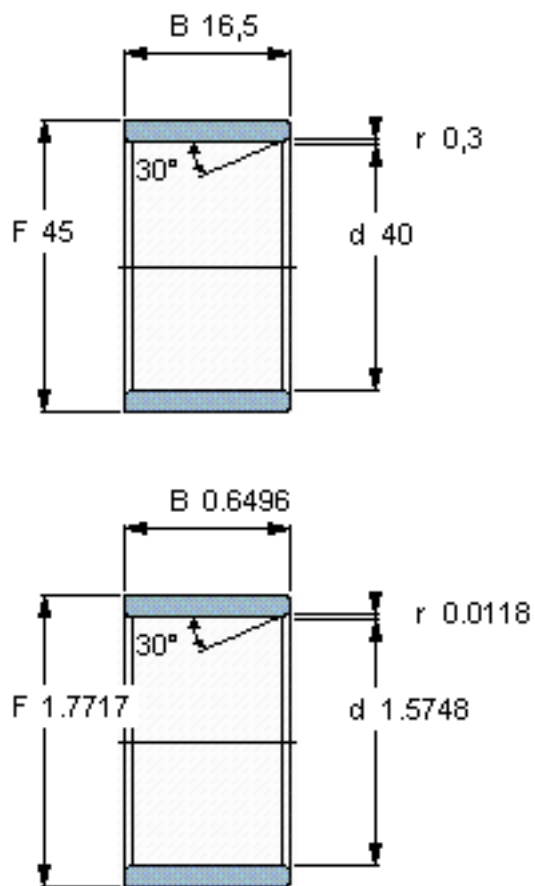

SKF LR 40x45x16.5参数

主要尺寸	d	40	mm	-
	F	45	mm	-
	B	16.5	mm	-
	最小	0.3	mm	-
重量	重量	41	g	-
型号	型号	LR 40x45x16.5	-	-

SKF LR 40x45x16.5图片

参考资料:<http://www.sozhou.com/p/a9afcf25.html>