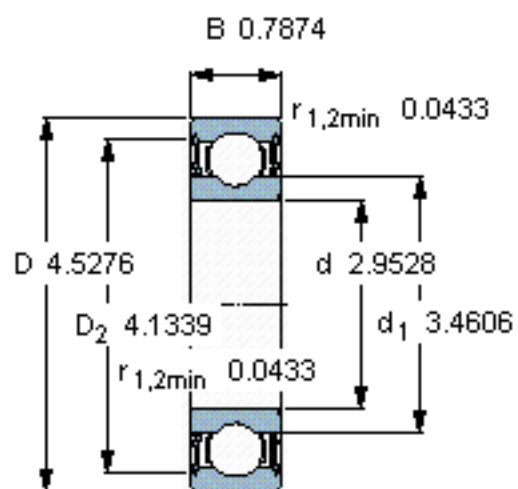

计算系数

k_r 0,025

f_0 16