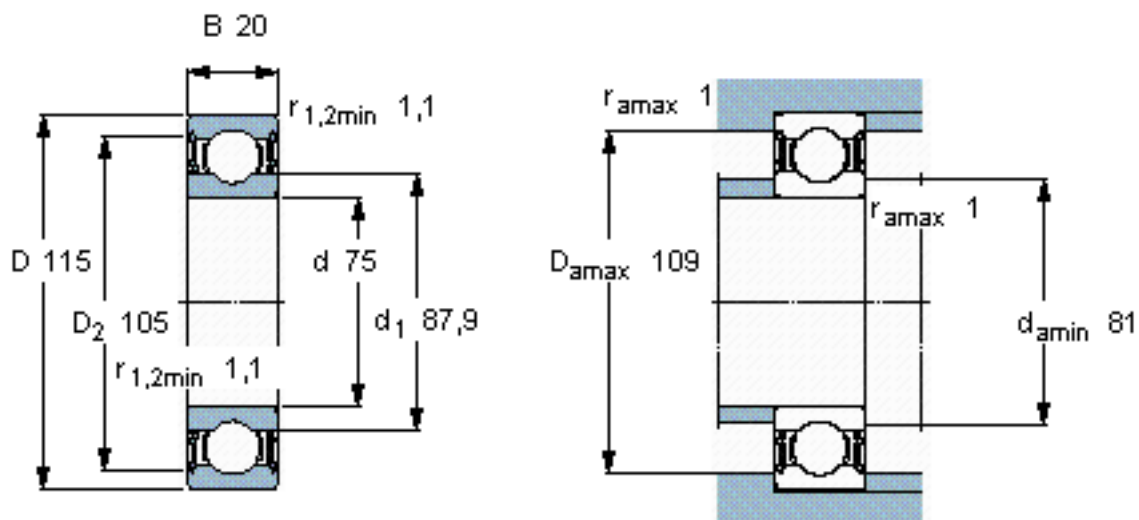

SKF 6015-2RS1/W64 *参数

主要尺寸	d	75	mm	-
	D	115	mm	-
	B	20	mm	-
基本额定载荷	C	41600	N	动载荷
	C_0	33500	N	静载荷
疲劳载荷极限	P_u	1430	N	-
极限转速	极限转速	2500	r/min	-
重量	重量	640	g	-
型号	* SKF 探索者轴承	6015-2RS1/W64 *	-	-

SKF 6015-2RS1/W64 *图片