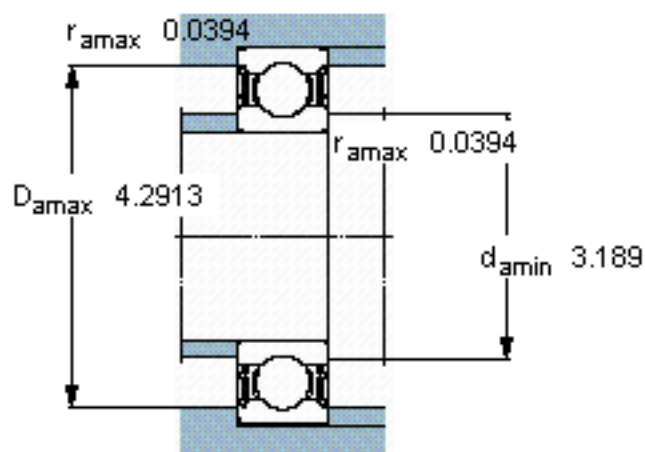

计算系数

k_r 0,025

f_0 16